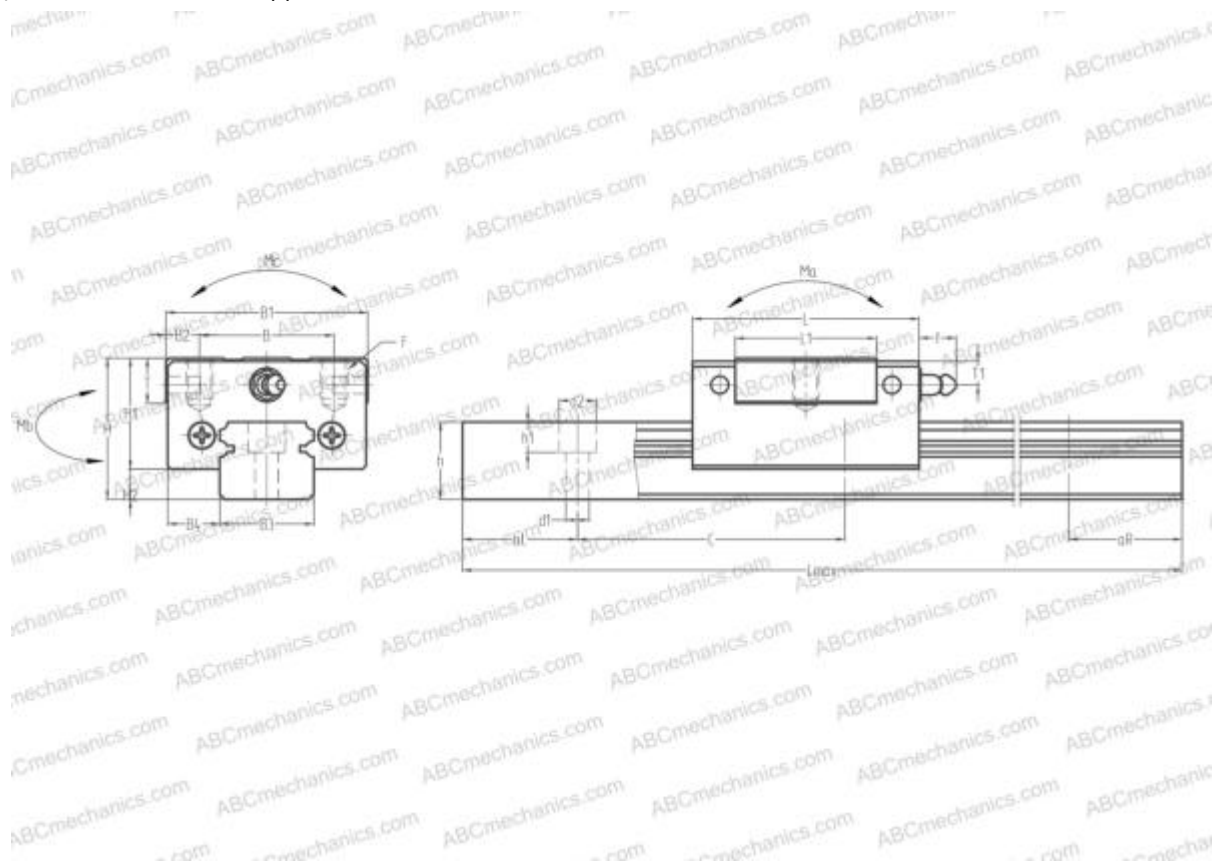

LWL15..B IKO

Линейная направляющая

ТИП: Профильные линейные направляющие, С циркуляцией шариков, Четырехнаправленный тип с равномерной нагрузкой, Миниатюрный, Квадратный тип, Низкая, стандартная длина каретки, монтажный отвод

Технические характеристики

РАЗМЕРЫ, ММ

B1	32,000
H	16,000
L	43,600
B	25,000
J	20,000
L1	27,000
D2	7,500
B2	3,500
B3	15,000
B4	8,500
H1	12,000
H2	4,000
C	40,000
d1	3,500
d2	6,000

АНАЛОГИ

STAR	0442-5
INA	KUME 15
NB	SEBS15A

РАЗМЕРЫ, ММ

h	9,500
h1	4,500
L max	2000,000
aL	15,000
aR	15,000
F	M3x0.5x4

МАССА

Масса блока	0,070
Масса рельса	0,105

ПРОИЗВОДИТЕЛЬ

[IKO](#)

АНАЛОГИ

ABC	LU15AL
NSK	LU15AL
THK	RSR15VM
HIWIN	MGN15C