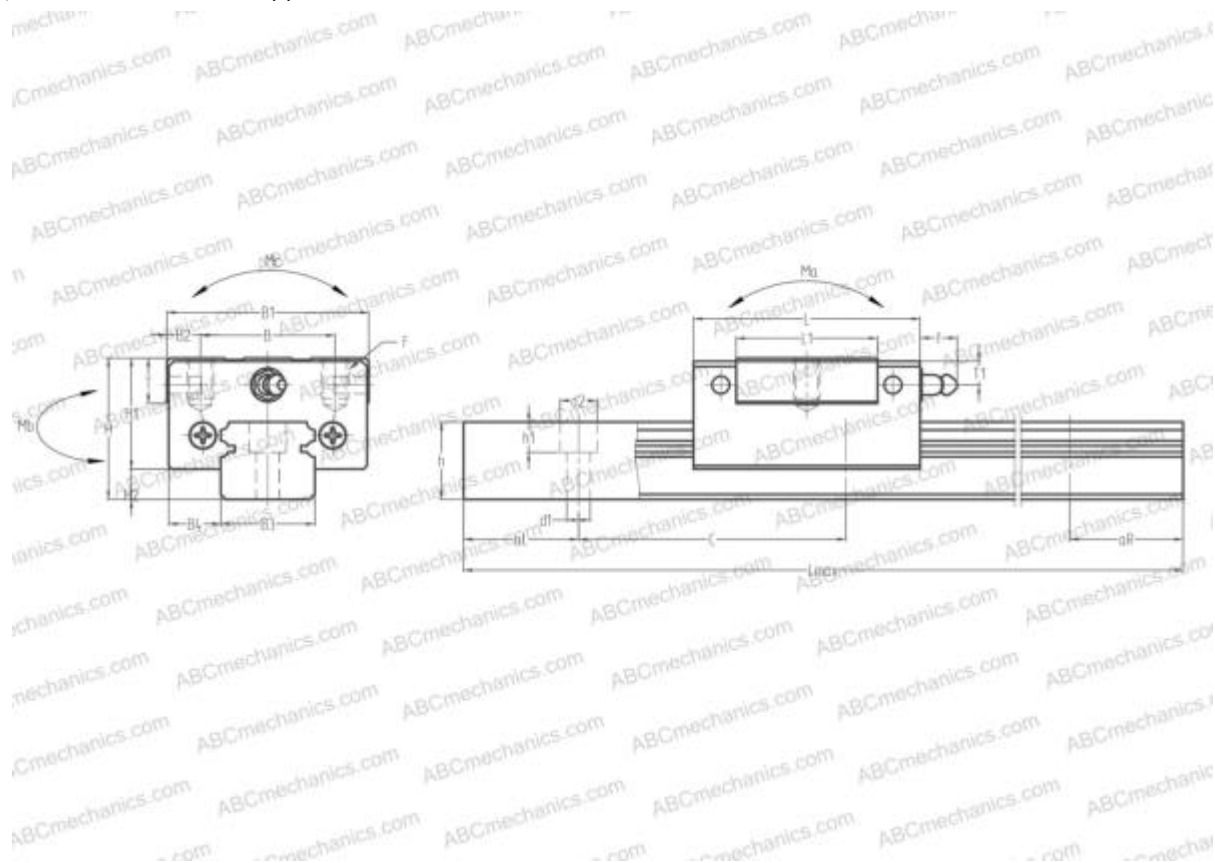

0442-5 STAR

Линейная направляющая

ТИП: Профильные линейные направляющие, С циркуляцией шариков, Четырехнаправленный тип с равномерной нагрузкой, Миниатюрный, Квадратный тип, Низкая, стандартная длина каретки, монтажный отвод

Технические характеристики

РАЗМЕРЫ, ММ

B1	32,000
H	16,000
L	43,600
B	25,000
J	20,000
L1	27,000
D2	7,500
B2	3,500
B3	15,000
B4	8,500
H1	12,000
H2	4,000
C	40,000
d1	3,500
d2	6,000

АНАЛОГИ

HIWIN	MGN15C
INA	KUME 15
NB	SEBS15A

РАЗМЕРЫ, ММ

h	9,500
h1	4,500
L max	2000,000
aL	15,000
aR	15,000
F	M3x0.5x4

МАССА

Масса блока	0,070
Масса рельса	0,105

ПРОИЗВОДИТЕЛЬ

[STAR](#)

АНАЛОГИ

ABC	LU15AL
NSK	LU15AL
THK	RSR15VM
IKO	LWL15..B