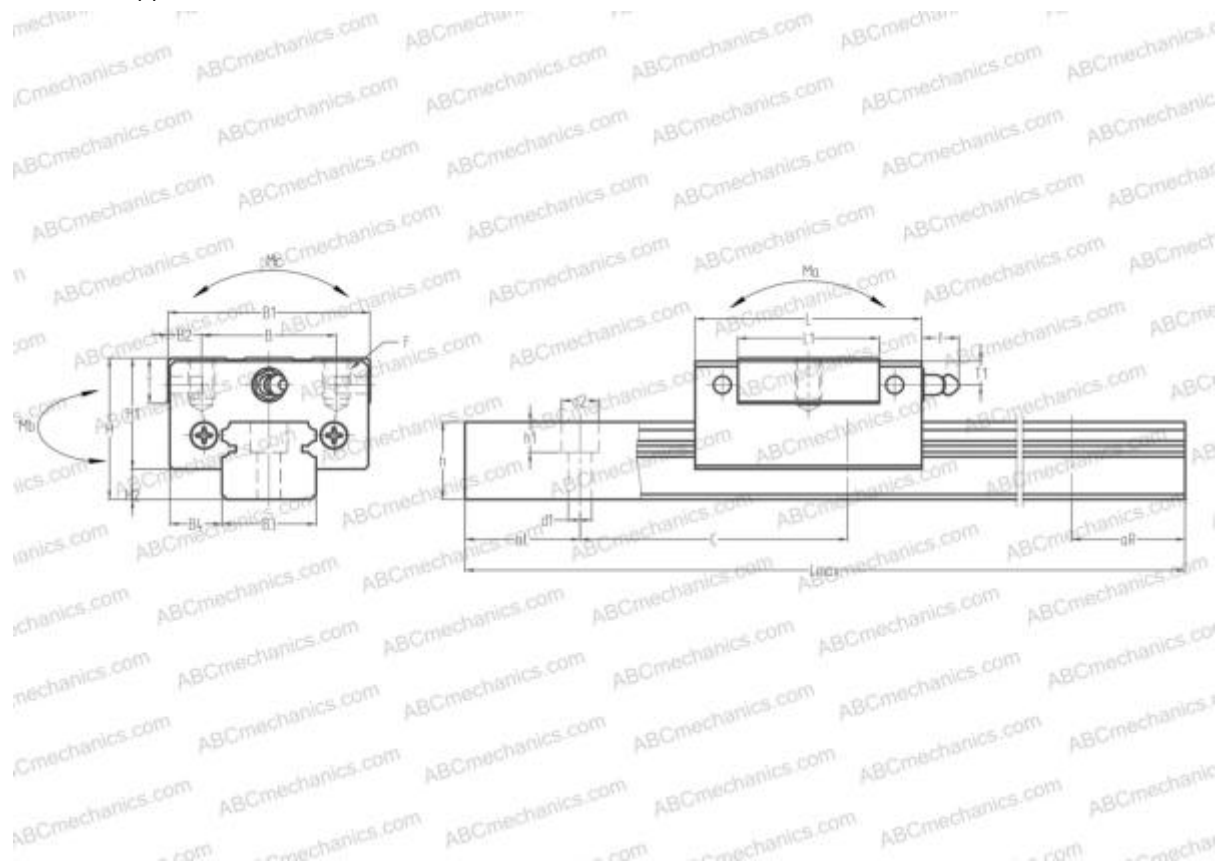

LU09BL ABC

Линейная направляющая

ТИП: Профильные линейные направляющие, С циркуляцией шариков, Четырехнаправленный тип с равномерной нагрузкой, Миниатюрный, Квадратный тип, Низкая, удлиненная каретка, монтажный отвод

Технические характеристики

РАЗМЕРЫ, ММ

B1	20,000
H	10,000
L	41,000
B	15,000
J	16,000
L1	31,200
B2	2,500
B3	9,000
B4	5,500
H1	7,800
H2	2,200
C	20,000
d1	2,600
d2	4,500
h	5,500

РАЗМЕРЫ, ММ

h1	3,000
L max	1200,000
aL	7,500
aR	7,500
F	M2x0.4x2.5

МАССА

Масса блока	0,029
Масса рельса	0,035

ПРОИЗВОДИТЕЛЬ

[ABC](#)

АНАЛОГИ

NSK	LU09BL
-----	------------------------