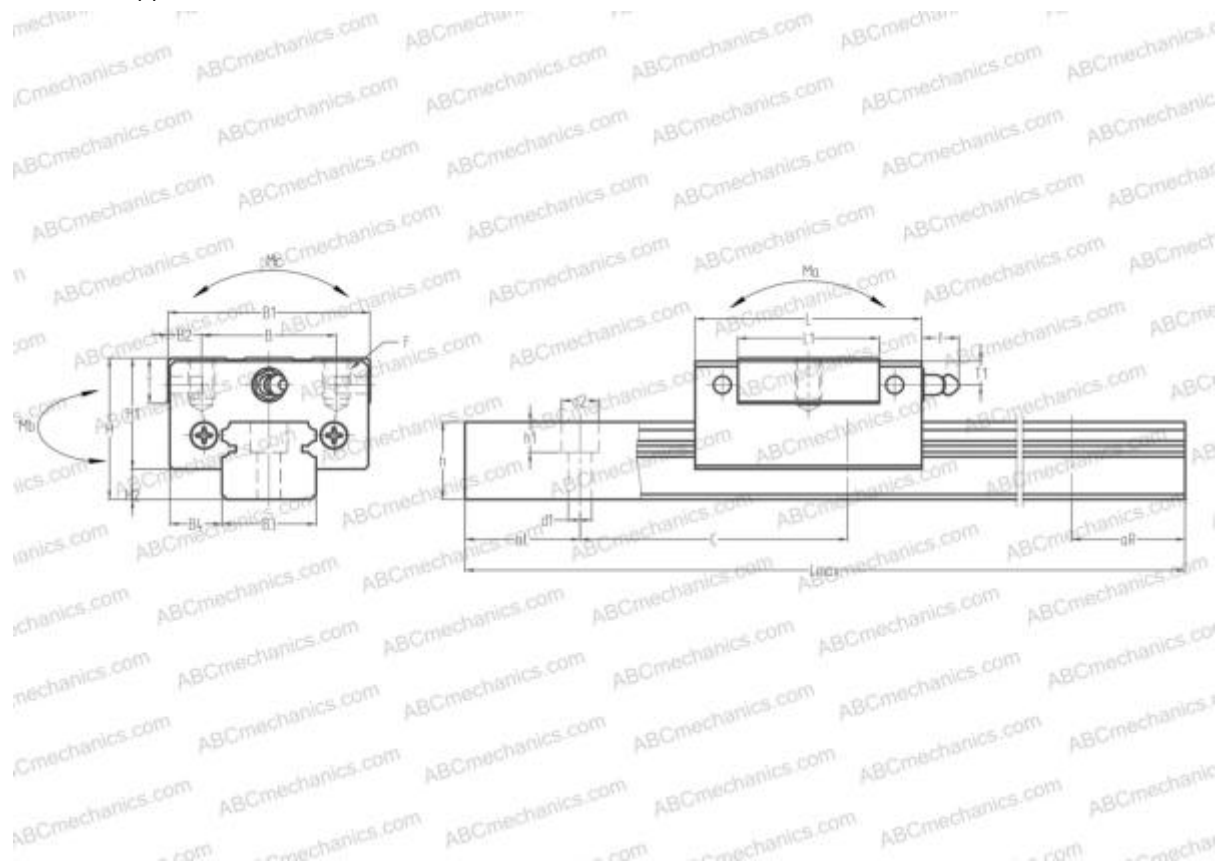

LU09UL ABC

Линейная направляющая

ТИП: Профильные линейные направляющие, С циркуляцией шариков, Четырехнаправленный тип с равномерной нагрузкой, Миниатюрный, Квадратный тип, Низкая, удлиненная каретка, монтажный отвод

Технические характеристики

РАЗМЕРЫ, ММ

B1	20,000
H	10,000
L	41,000
B	15,000
J	16,000
L1	31,200
B2	2,500
B3	9,000
B4	5,500
H1	7,800
H2	2,200
C	20,000
d1	3,500
d2	6,000
h	5,500

РАЗМЕРЫ, ММ

h1	4,500
L max	1200,000
aL	7,500
aR	7,500
F	M3x0.5x3

МАССА

Масса блока	0,029
Масса рельса	0,035

ПРОИЗВОДИТЕЛЬ

[ABC](#)

АНАЛОГИ

NSK	LU09UL
THK	RSR9N
HIWIN	MGN9H