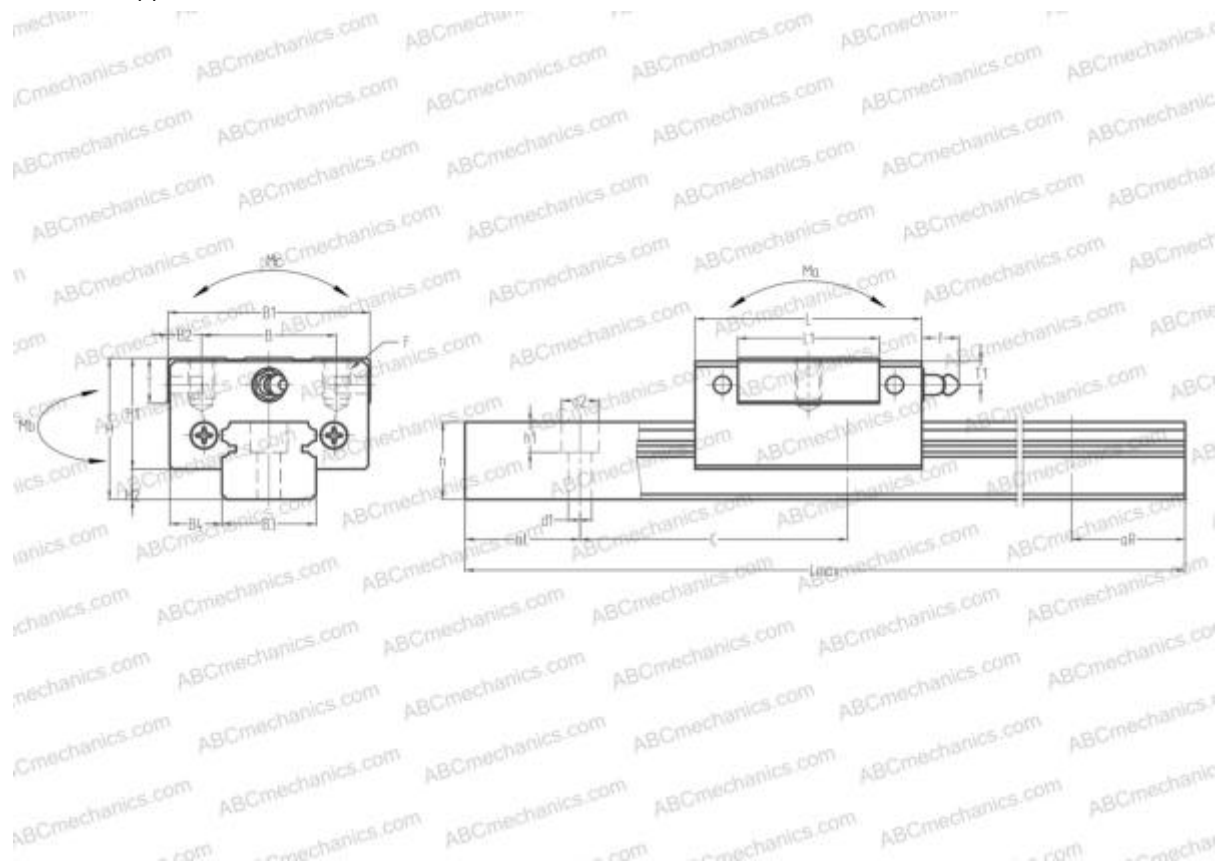

## LU12BL ABC

Линейная направляющая

ТИП: Профильные линейные направляющие, С циркуляцией шариков, Четырехнаправленный тип с равномерной нагрузкой, Миниатюрный, Квадратный тип, Низкая, удлиненная каретка, монтажный отвод

#### РАЗМЕРЫ, ММ

B1	27,000
H	13,000
L	47,500
B	20,000
J	20,000
L1	35,300
B2	3,500
B3	12,000
B4	7,500
H1	10,000
H2	3,000
C	25,000
d1	3,000
d2	5,500
h	7,500

#### РАЗМЕРЫ, ММ

h1	3,500
L max	1800,000
aL	10,000
aR	10,000
F	M2.5x0.45x3

#### МАССА

Масса блока	0,059
Масса рельса	0,065