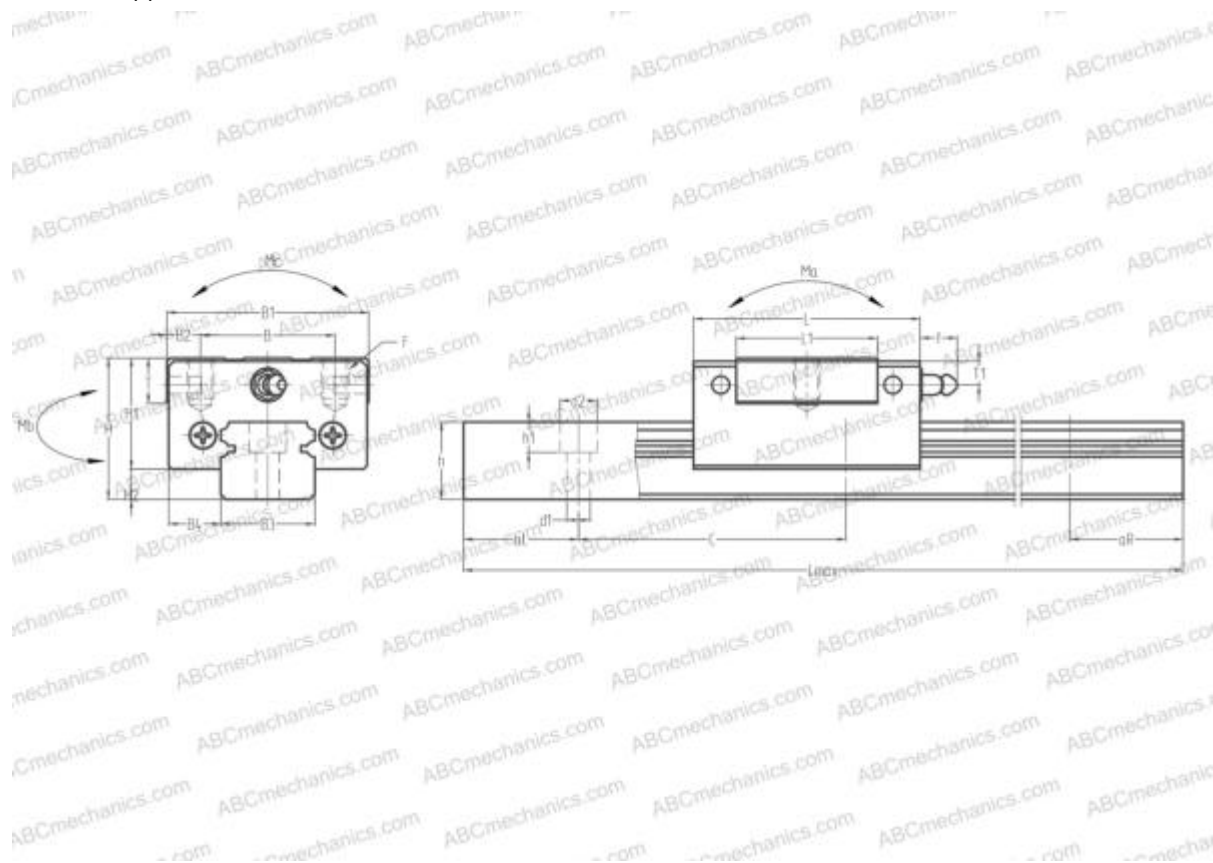

## LU12UL ABC

Линейная направляющая

ТИП: Профильные линейные направляющие, С циркуляцией шариков, Четырехнаправленный тип с равномерной нагрузкой, Миниатюрный, Квадратный тип, Низкая, удлиненная каретка, монтажный отвод

#### РАЗМЕРЫ, ММ

B1	27,000
H	13,000
L	47,500
B	20,000
J	20,000
L1	35,300
B2	3,500
B3	12,000
B4	7,500
H1	10,000
H2	3,000
C	25,000
d1	3,500
d2	6,000
h	7,500

#### РАЗМЕРЫ, ММ

h1	4,500
L max	1800,000
aL	10,000
aR	10,000
F	M3x0.5x3.5

#### МАССА

Масса блока	0,059
Масса рельса	0,065