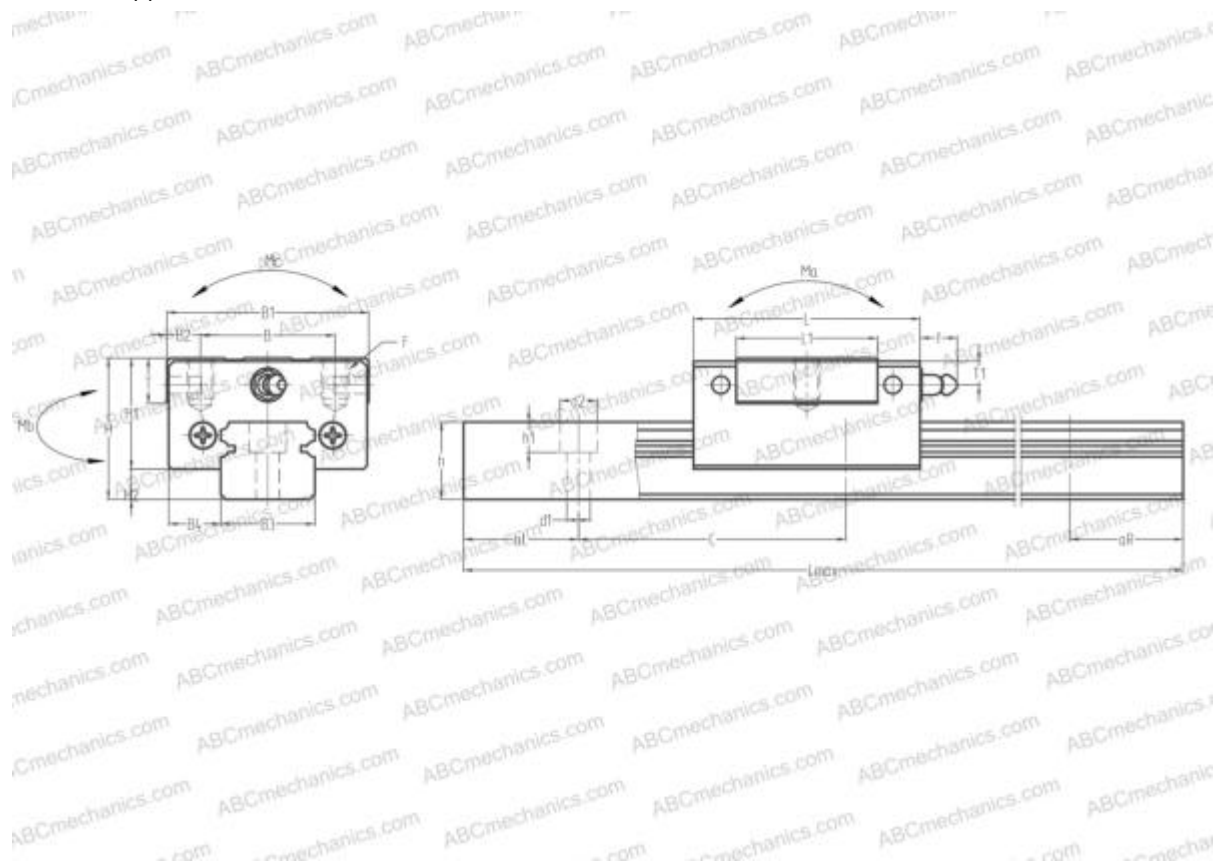

## LWLG12..B IKO

Линейная направляющая

ТИП: Профильные линейные направляющие, С циркуляцией шариков, Четырехнаправленный тип с равномерной нагрузкой, Миниатюрный, Квадратный тип, Низкая, удлиненная каретка, монтажный отвод

#### РАЗМЕРЫ, ММ

B1	27,000
H	13,000
L	47,500
B	20,000
J	20,000
L1	35,300
B2	3,500
B3	12,000
B4	7,500
H1	10,000
H2	3,000
C	25,000
d1	3,500
d2	6,000
h	7,500

#### РАЗМЕРЫ, ММ

h1	4,500
L max	1800,000
aL	10,000
aR	10,000
F	M3x0.5x3.5

#### МАССА

Масса блока	0,059
Масса рельса	0,065