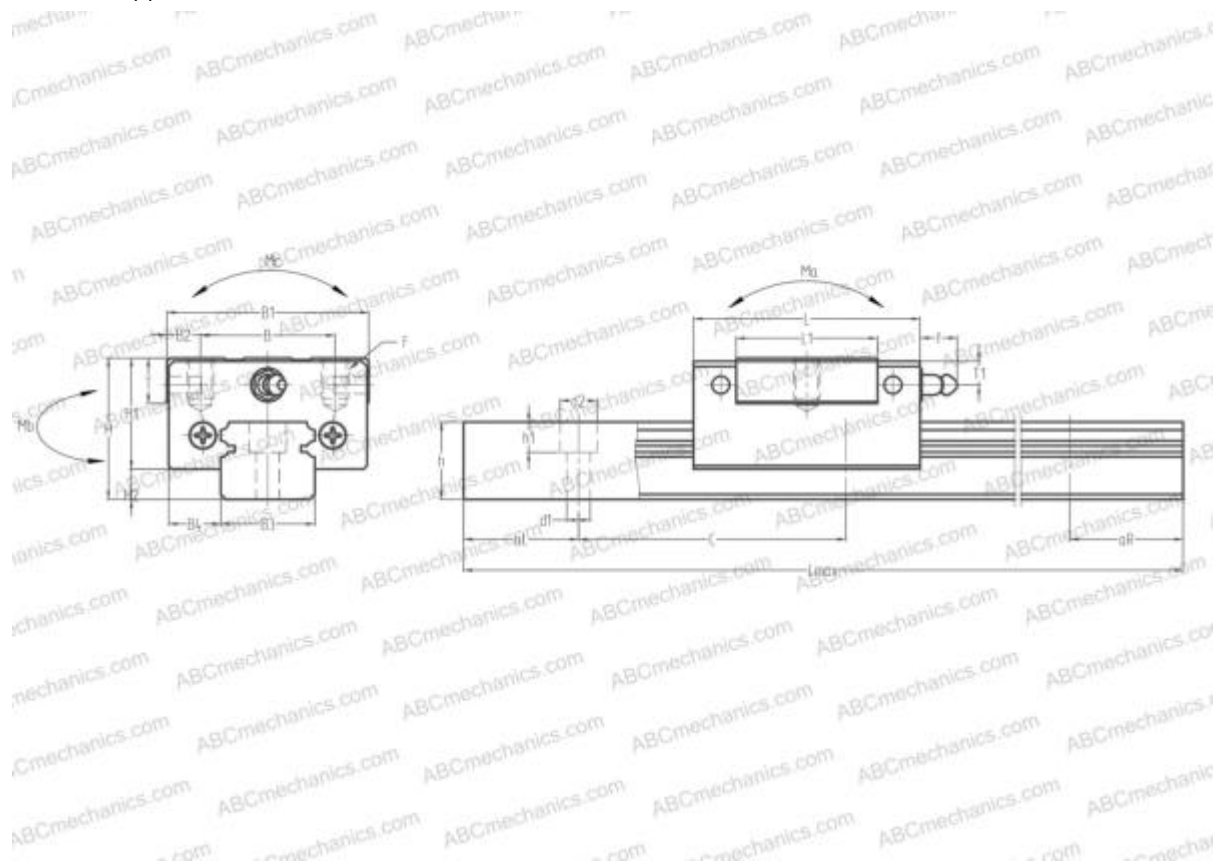

## MGN12H HIWIN

Линейная направляющая

ТИП: Профильные линейные направляющие, С циркуляцией шариков, Четырехнаправленный тип с равномерной нагрузкой, Миниатюрный, Квадратный тип, Низкая, удлиненная каретка, монтажный отвод

#### РАЗМЕРЫ, ММ

B1	27,000
H	13,000
L	47,500
B	20,000
J	20,000
L1	35,300
B2	3,500
B3	12,000
B4	7,500
H1	10,000
H2	3,000
C	25,000
d1	3,500
d2	6,000
h	7,500

#### РАЗМЕРЫ, ММ

h1	4,500
L max	1800,000
aL	10,000
aR	10,000
F	M3x0.5x3.5

#### МАССА

Масса блока	0,059
Масса рельса	0,065