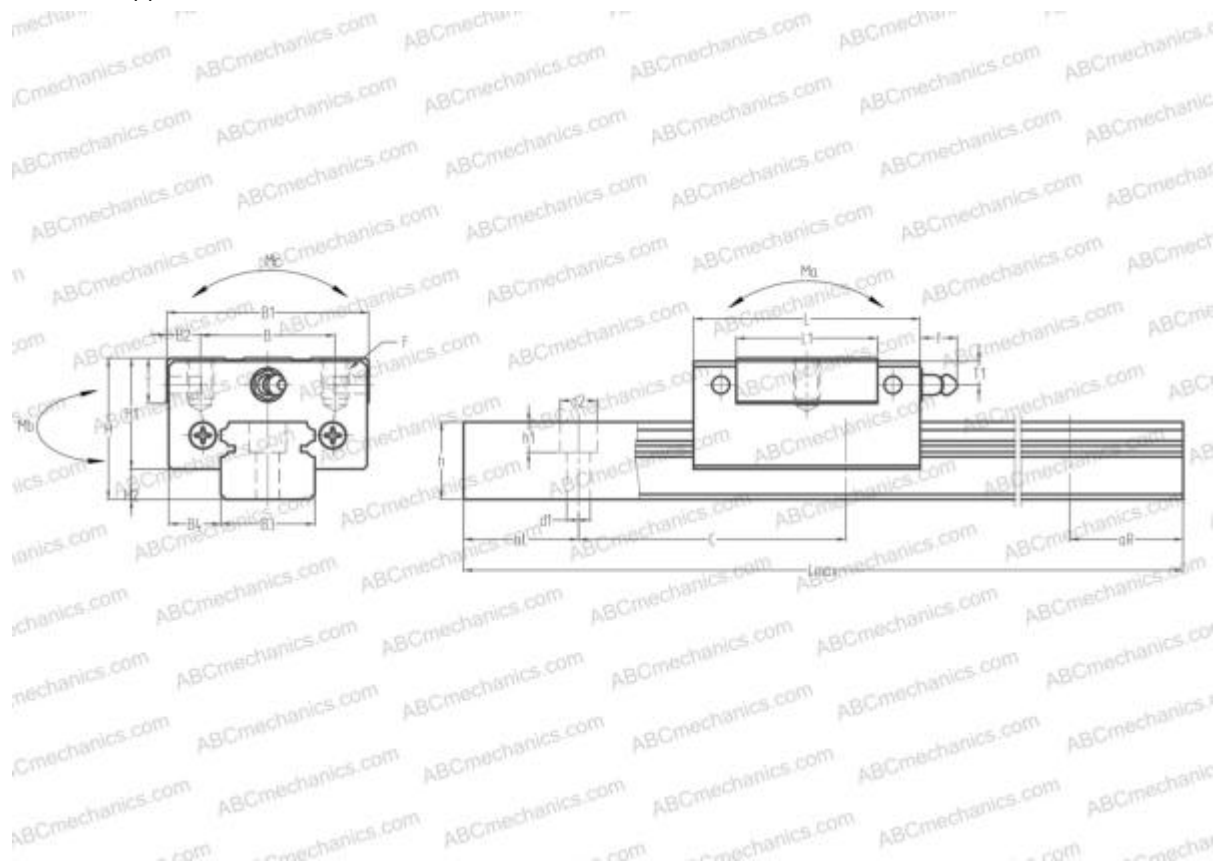

LU15BL ABC

Линейная направляющая

ТИП: Профильные линейные направляющие, С циркуляцией шариков, Четырехнаправленный тип с равномерной нагрузкой, Миниатюрный, Квадратный тип, Низкая, удлиненная каретка, монтажный отвод

Технические характеристики

РАЗМЕРЫ, ММ

B1	32,000
H	16,000
L	61,000
B	25,000
J	25,000
L1	44,400
B2	3,500
B3	15,000
B4	8,500
H1	12,000
H2	4,000
C	40,000
d1	3,500
d2	6,000
h	9,500

РАЗМЕРЫ, ММ

h1	4,500
L max	2000,000
aL	15,000
aR	15,000
F	M3x0.5x4

МАССА

Масса блока	0,107
Масса рельса	0,105

ПРОИЗВОДИТЕЛЬ

[ABC](#)

АНАЛОГИ

NSK	LU15BL
THK	RSR15N
IKO	LWLG15..B
HIWIN	MGN15H