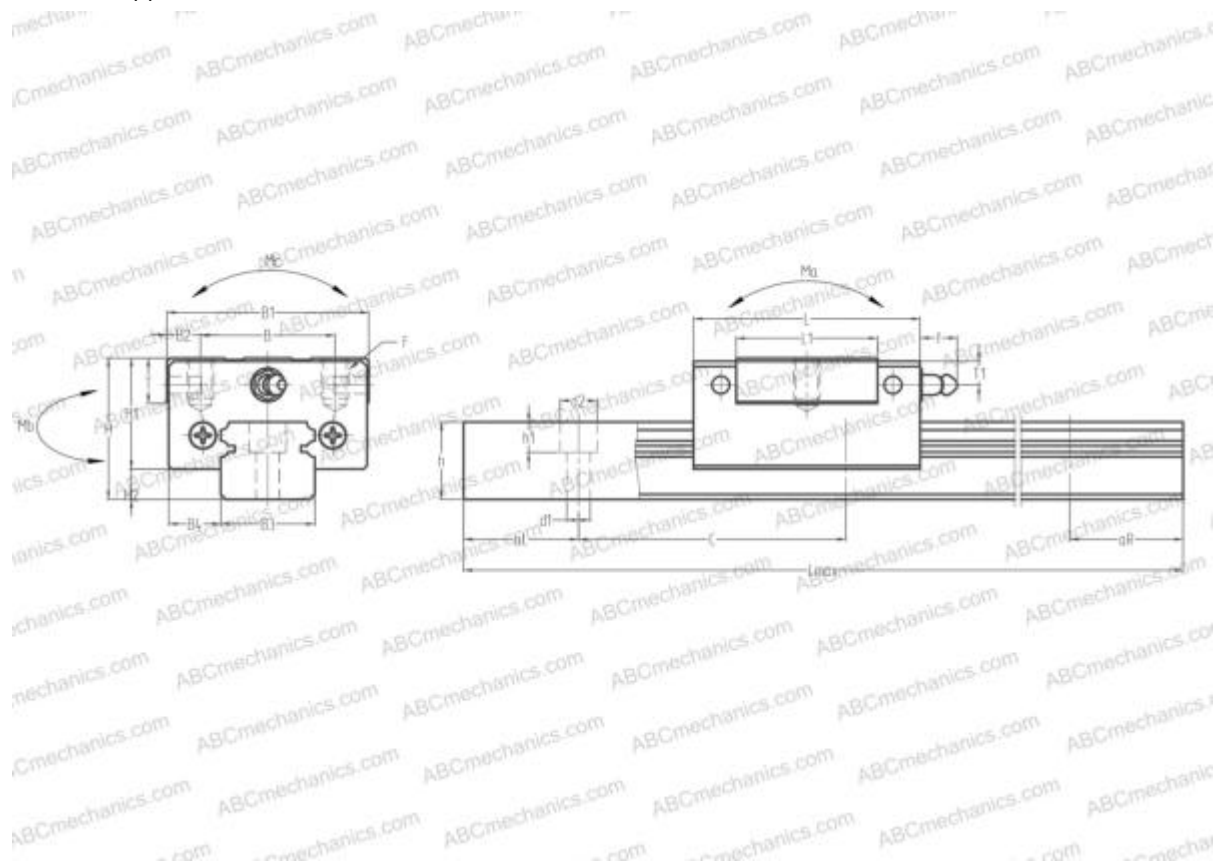

## LWLG15..B IKO

Линейная направляющая

ТИП: Профильные линейные направляющие, С циркуляцией шариков, Четырехнаправленный тип с равномерной нагрузкой, Миниатюрный, Квадратный тип, Низкая, удлиненная каретка, монтажный отвод

#### РАЗМЕРЫ, ММ

|    |        |
|----|--------|
| B1 | 32,000 |
| H  | 16,000 |
| L  | 61,000 |
| B  | 25,000 |
| J  | 25,000 |
| L1 | 44,400 |
| B2 | 3,500  |
| B3 | 15,000 |
| B4 | 8,500  |
| H1 | 12,000 |
| H2 | 4,000  |
| C  | 40,000 |
| d1 | 3,500  |
| d2 | 6,000  |
| h  | 9,500  |

#### РАЗМЕРЫ, ММ

|       |          |
|-------|----------|
| h1    | 4,500    |
| L max | 2000,000 |
| aL    | 15,000   |
| aR    | 15,000   |
| F     | M3x0.5x4 |