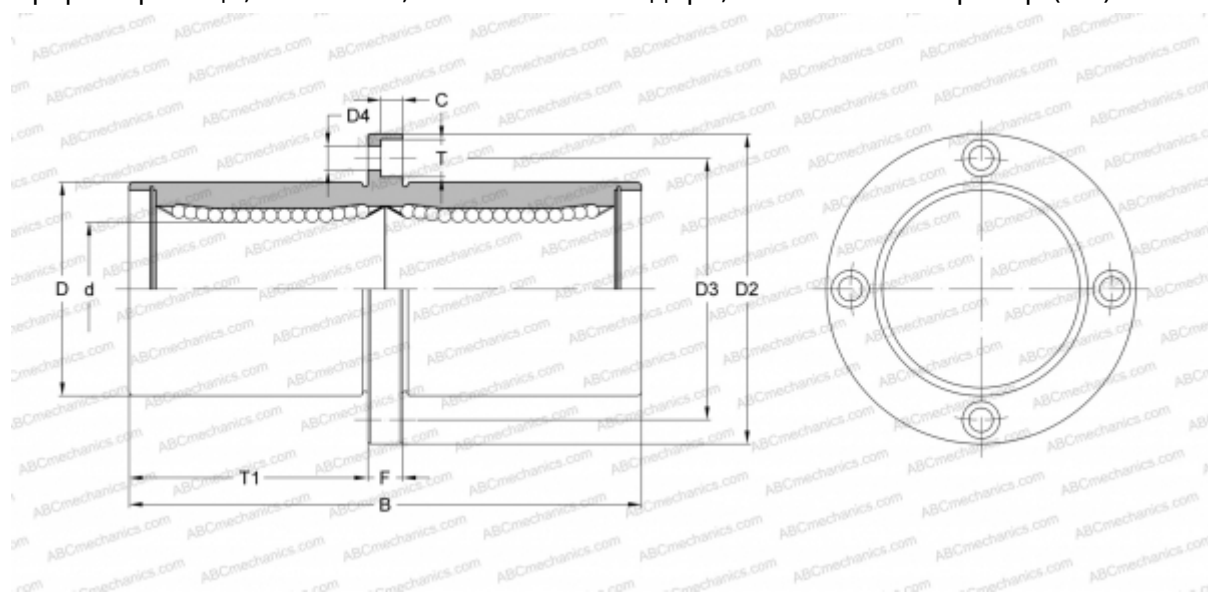

SMFC 13 NB

Шариковые втулки

ТИП: Цилиндрические линейные направляющие, Шариковые втулки, С фланцем посередине, Круглая форма фланца, Тип SMFC, Азиатский стандарт, Стальной сепаратор (NB)

Технические характеристики

РАЗМЕРЫ, ММ

d	13,000
D	23,000
B	61,000
D2	43,000
D3	33,000
D4	4,500
T	7,500
T1	27,500
C	4,100
F	6

МАССА, КГ 0,130

ПРОИЗВОДИТЕЛЬ [NB](#)