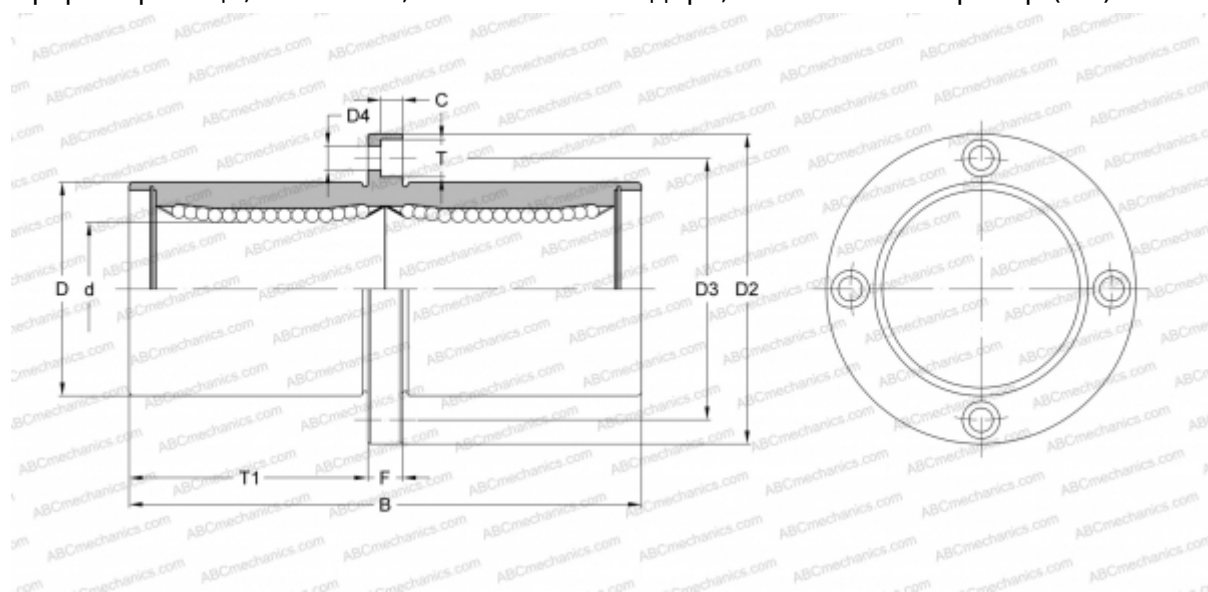

## SMFC 16 NB

Шариковые втулки

ТИП: Цилиндрические линейные направляющие, Шариковые втулки, С фланцем посередине, Круглая форма фланца, Тип SMFC, Азиатский стандарт, Стальной сепаратор (NB)

### Технические характеристики

#### РАЗМЕРЫ, ММ

d	16,000
D	28,000
B	70,000
D2	48,000
D3	38,000
D4	4,500
T	7,500
T1	32,000
C	4,100
F	6

**МАССА, КГ** 0,190

**ПРОИЗВОДИТЕЛЬ** [NB](#)