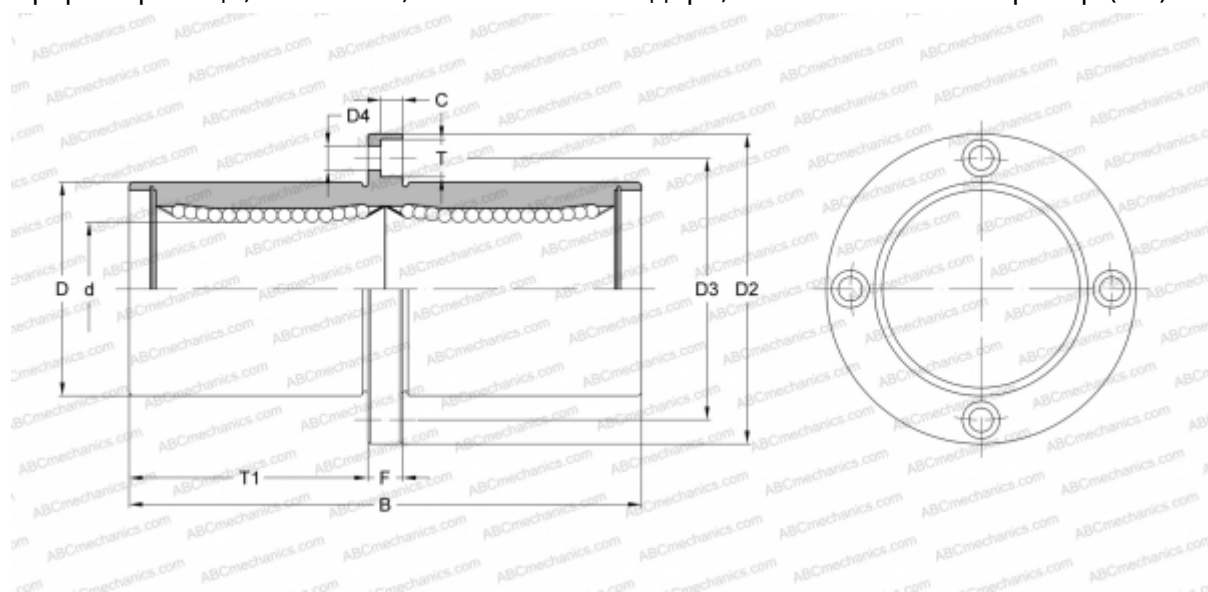

## SMFC 13G NB

Шариковые втулки

ТИП: Цилиндрические линейные направляющие, Шариковые втулки, С фланцем посередине, Круглая форма фланца, Тип SMFC, Азиатский стандарт, Пластиковый сепаратор (NB)

### Технические характеристики

#### РАЗМЕРЫ, ММ

d	13,000
D	23,000
B	61,000
D2	43,000
D3	33,000
D4	4,500
T	7,500
T1	27,500
C	4,100
F	6

**МАССА, КГ** 0,130

**ПРОИЗВОДИТЕЛЬ** [NB](#)