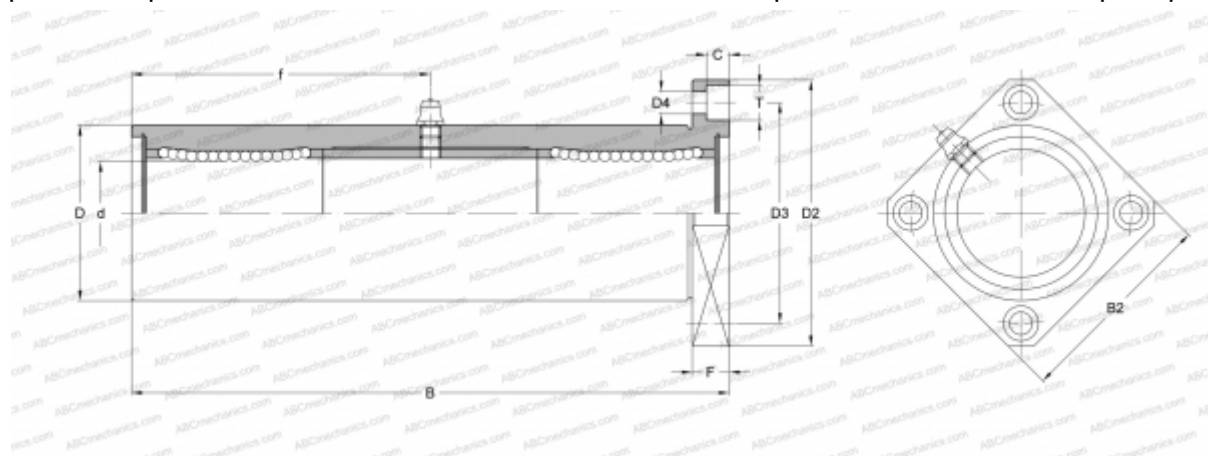

TRK 6GUU NB

Шариковые втулки

ТИП: Цилиндрические линейные направляющие, Шариковые втулки, С фланцем, Квадратная форма фланца, тройная длина, Тип TRK, Азиатский стандарт, Пластиковый сепаратор (NB)

Технические характеристики

РАЗМЕРЫ, ММ

d	6,000
D	15,000
B	51,000
D2	32,000
D3	24,000
D4	3,500
B2	25,000
T	6,000
f	20,500
C	3,100
F	5

МАССА, КГ 0,058

ПРОИЗВОДИТЕЛЬ [NB](#)