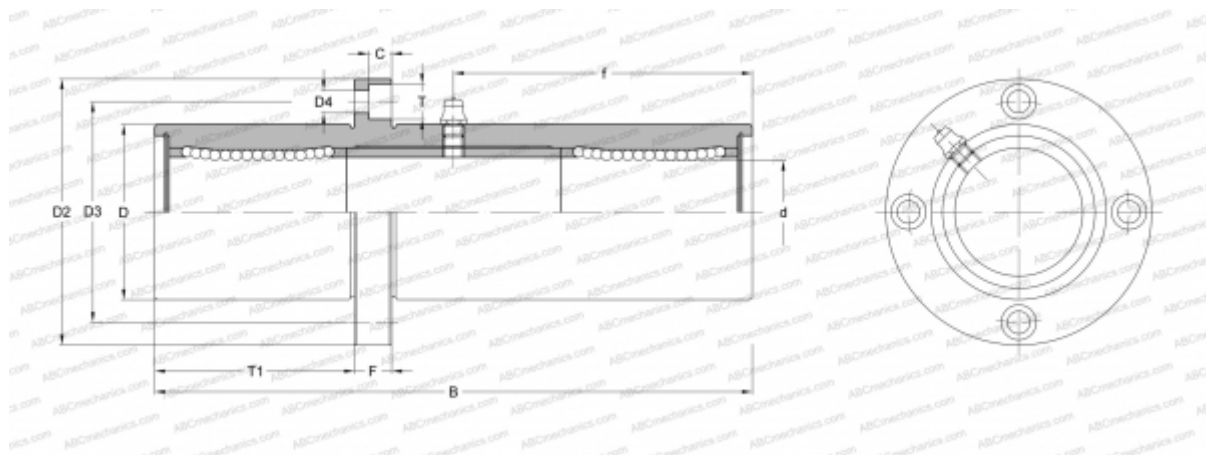

## TRFC 10UU NB

Шариковые втулки

ТИП: Цилиндрические линейные направляющие, Шариковые втулки, С фланцем со смещением, Круглая форма фланца, тройная длина, Тип TRFC, Азиатский стандарт, Стальной сепаратор (NB)

### Технические характеристики

#### РАЗМЕРЫ, ММ

d	10,000
D	23,000
B	80,000
D2	43,000
D3	33,000
D4	4,500
T	7,500
T1	27,000
f	38,000
C	4,100
F	6

**МАССА, КГ** 0,205

**ПРОИЗВОДИТЕЛЬ** [NB](#)