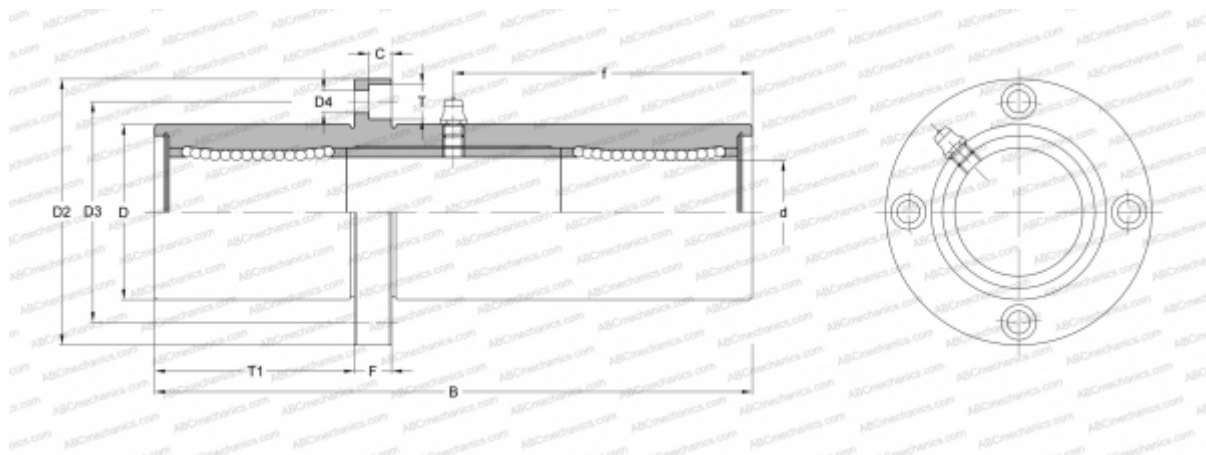

## TRFC 1SUU NB

Шариковые втулки

ТИП: Цилиндрические линейные направляющие, Шариковые втулки, С фланцем со смещением, Круглая форма фланца, тройная длина, Тип TRFC, Азиатский стандарт, Стальной сепаратор (NB)

### Технические характеристики

#### РАЗМЕРЫ, ММ

d	16,000
D	32,000
B	103,000
D2	54,000
D3	43,000
D4	5,500
T	9,000
T1	35,000
f	51,000
C	5,100
F	8

**МАССА, КГ** 0,412

**ПРОИЗВОДИТЕЛЬ** [NB](#)