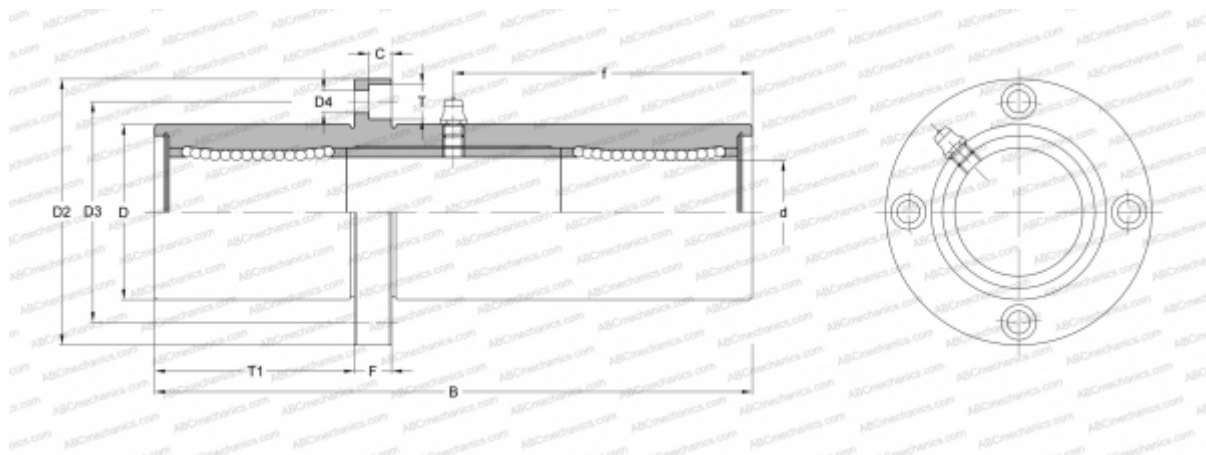

TRFC 60UU NB

Шариковые втулки

ТИП: Цилиндрические линейные направляющие, Шариковые втулки, С фланцем со смещением, Круглая форма фланца, тройная длина, Тип TRFC, Азиатский стандарт, Стальной сепаратор (NB)

Технические характеристики

РАЗМЕРЫ, ММ

d	60,000
D	100,000
B	310,000
D2	144,000
D3	122,000
D4	11,000
T	17,000
T1	104,000
f	155,000
C	11,100
F	18

МАССА, КГ 9,660

ПРОИЗВОДИТЕЛЬ [NB](#)