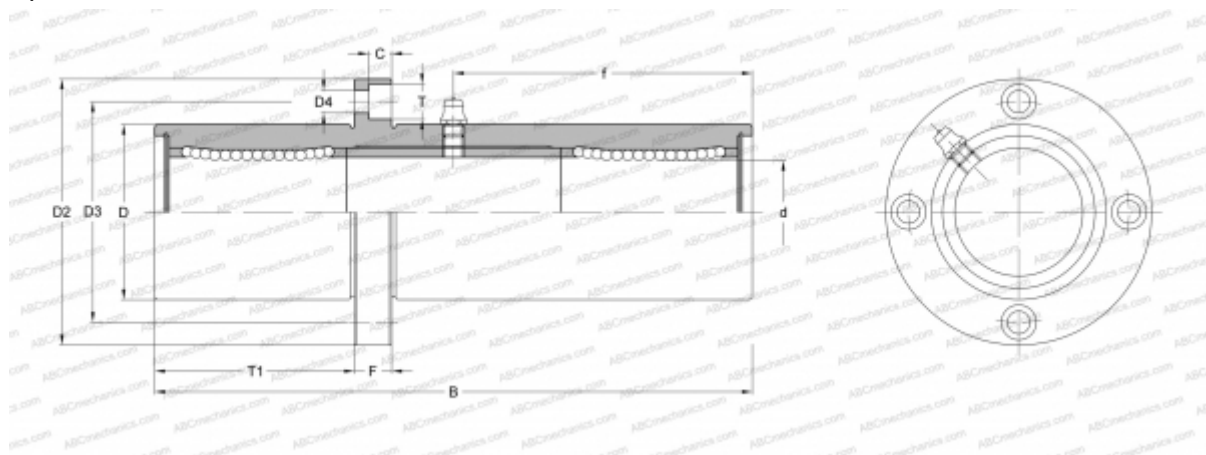

TRFC 6GUU NB

Шариковые втулки

ТИП: Цилиндрические линейные направляющие, Шариковые втулки, С фланцем со смещением, Круглая форма фланца, тройная длина, Тип TRFC, Азиатский стандарт, Пластиковый сепаратор (NB)

Технические характеристики

РАЗМЕРЫ, ММ

d	6,000
D	15,000
B	51,000
D2	32,000
D3	24,000
D4	3,500
T	6,000
T1	17,000
f	20,500
C	3,100
F	5

МАССА, КГ 0,066

ПРОИЗВОДИТЕЛЬ [NB](#)