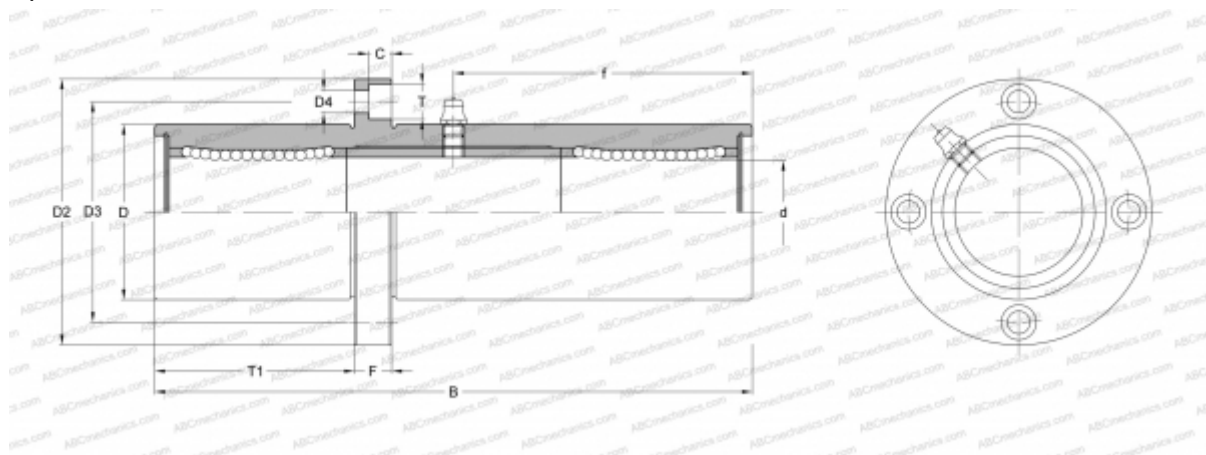

## TRFC 8GUU NB

Шариковые втулки

ТИП: Цилиндрические линейные направляющие, Шариковые втулки, С фланцем со смещением, Круглая форма фланца, тройная длина, Тип TRFC, Азиатский стандарт, Пластиковый сепаратор (NB)

### Технические характеристики

#### РАЗМЕРЫ, ММ

d	8,000
D	19,000
B	66,000
D2	40,000
D3	29,000
D4	4,500
T	7,500
T1	22,000
f	29,000
C	4,100
F	6

**МАССА, КГ** 0,135

**ПРОИЗВОДИТЕЛЬ** [NB](#)