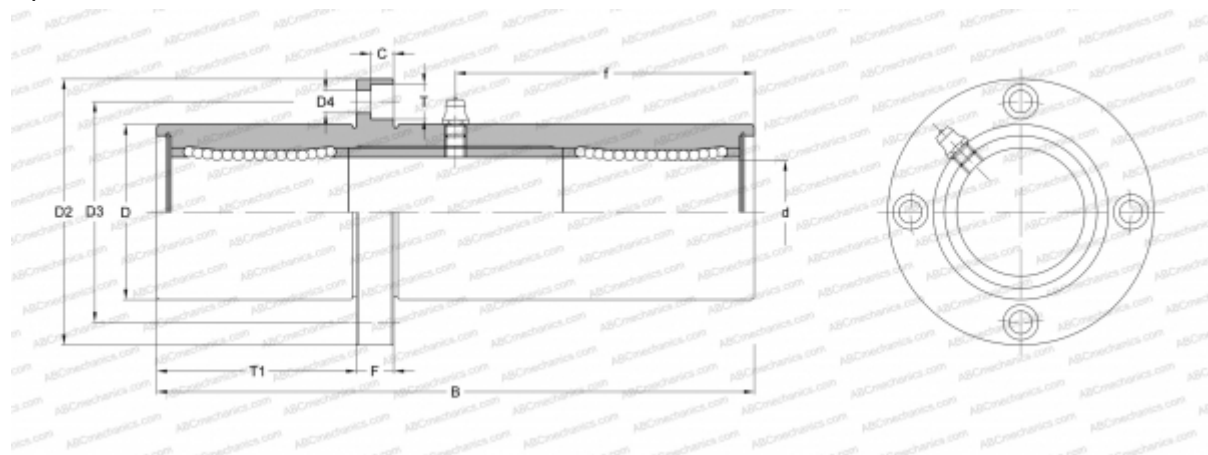

## TRFC 12GUU NB

Шариковые втулки

ТИП: Цилиндрические линейные направляющие, Шариковые втулки, С фланцем со смещением, Круглая форма фланца, тройная длина, Тип TRFC, Азиатский стандарт, Пластиковый сепаратор (NB)

### Технические характеристики

#### РАЗМЕРЫ, ММ

d	12,000
D	26,000
B	84,000
D2	46,000
D3	36,000
D4	4,500
T	7,500
T1	28,000
f	41,000
C	4,100
F	6

**МАССА, КГ** 0,248

**ПРОИЗВОДИТЕЛЬ** [NB](#)