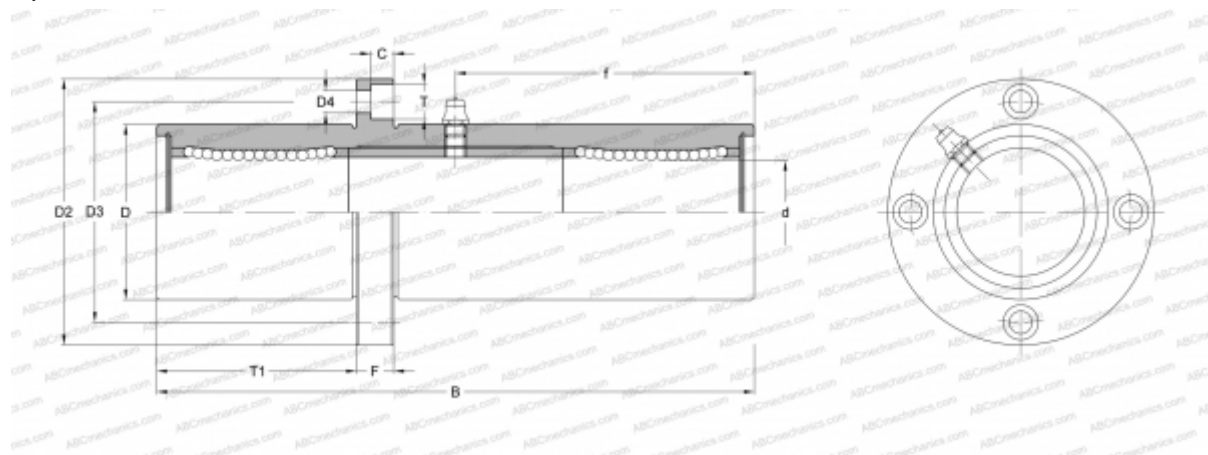

TRFC 20GUU NB

Шариковые втулки

ТИП: Цилиндрические линейные направляющие, Шариковые втулки, С фланцем со смещением, Круглая форма фланца, тройная длина, Тип TRFC, Азиатский стандарт, Пластиковый сепаратор (NB)

Технические характеристики

РАЗМЕРЫ, ММ

d	20,000
D	40,000
B	118,000
D2	62,000
D3	51,000
D4	5,500
T	9,000
T1	40,000
f	59,000
C	5,100
F	8

МАССА, КГ 0,752

ПРОИЗВОДИТЕЛЬ [NB](#)