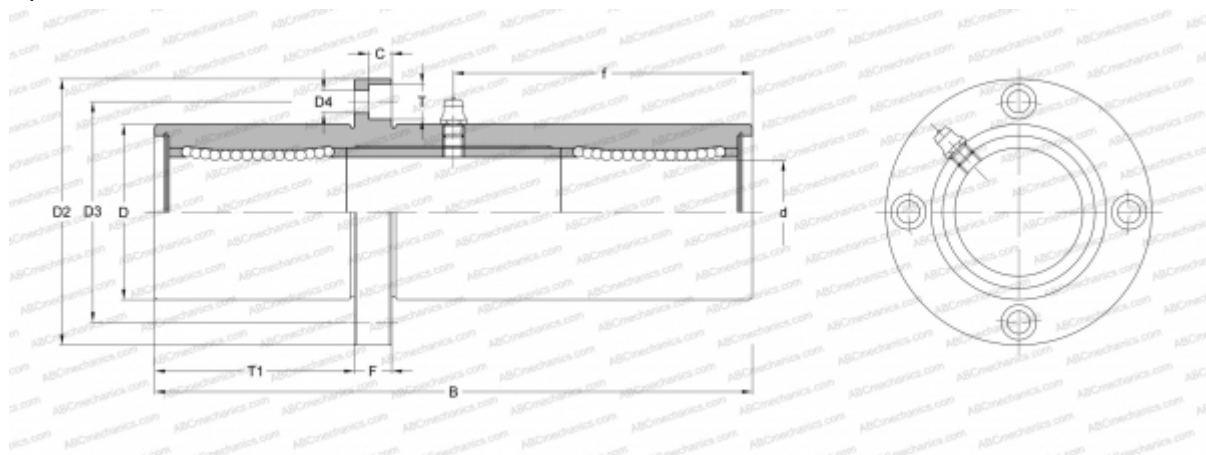

TRFC 40GUU NB

Шариковые втулки

ТИП: Цилиндрические линейные направляющие, Шариковые втулки, С фланцем со смещением, Круглая форма фланца, тройная длина, Тип TRFC, Азиатский стандарт, Пластиковый сепаратор (NB)

Технические характеристики

РАЗМЕРЫ, ММ

d	40,000
D	65,000
B	230,000
D2	101,000
D3	83,000
D4	9,000
T	14,000
T1	77,000
f	115,000
C	8,100
F	13

МАССА, КГ 2,950

ПРОИЗВОДИТЕЛЬ [NB](#)