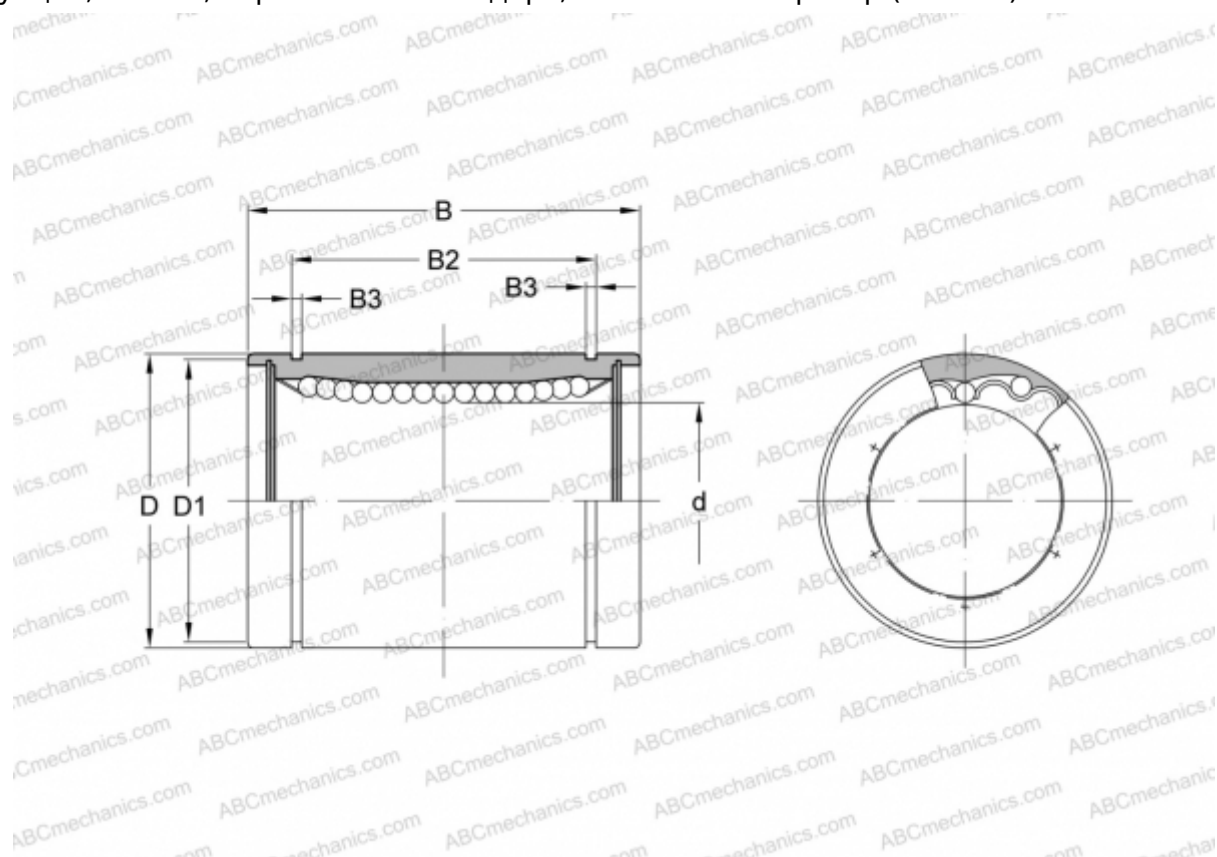

## КВ 3 NB

Шариковые втулки

ТИП: Цилиндрические линейные направляющие, Шариковые втулки, Стандартные, Закрытая конструкция, Тип КВ, Европейский стандарт, Стальной сепаратор (SAMICK)

#### РАЗМЕРЫ, ММ

d	3,000
D	7,000
B	10,000

МАССА, КГ 0,001

ПРОИЗВОДИТЕЛЬ [NB](#)