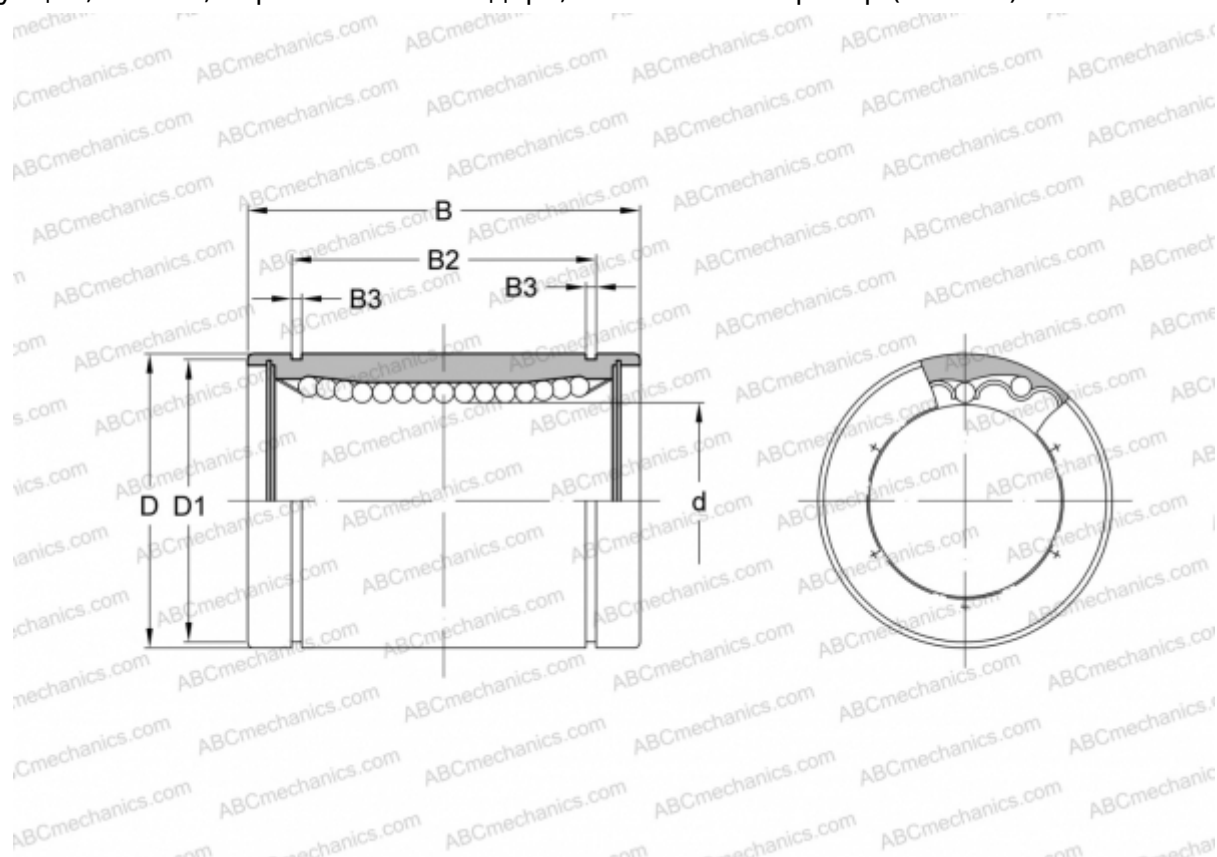

## КВ 4 NB

Шариковые втулки

ТИП: Цилиндрические линейные направляющие, Шариковые втулки, Стандартные, Закрытая конструкция, Тип КВ, Европейский стандарт, Стальной сепаратор (SAMICK)

#### РАЗМЕРЫ, ММ

d	4,000
D	8,000
B	12,000

МАССА, КГ 0,002

ПРОИЗВОДИТЕЛЬ [NB](#)