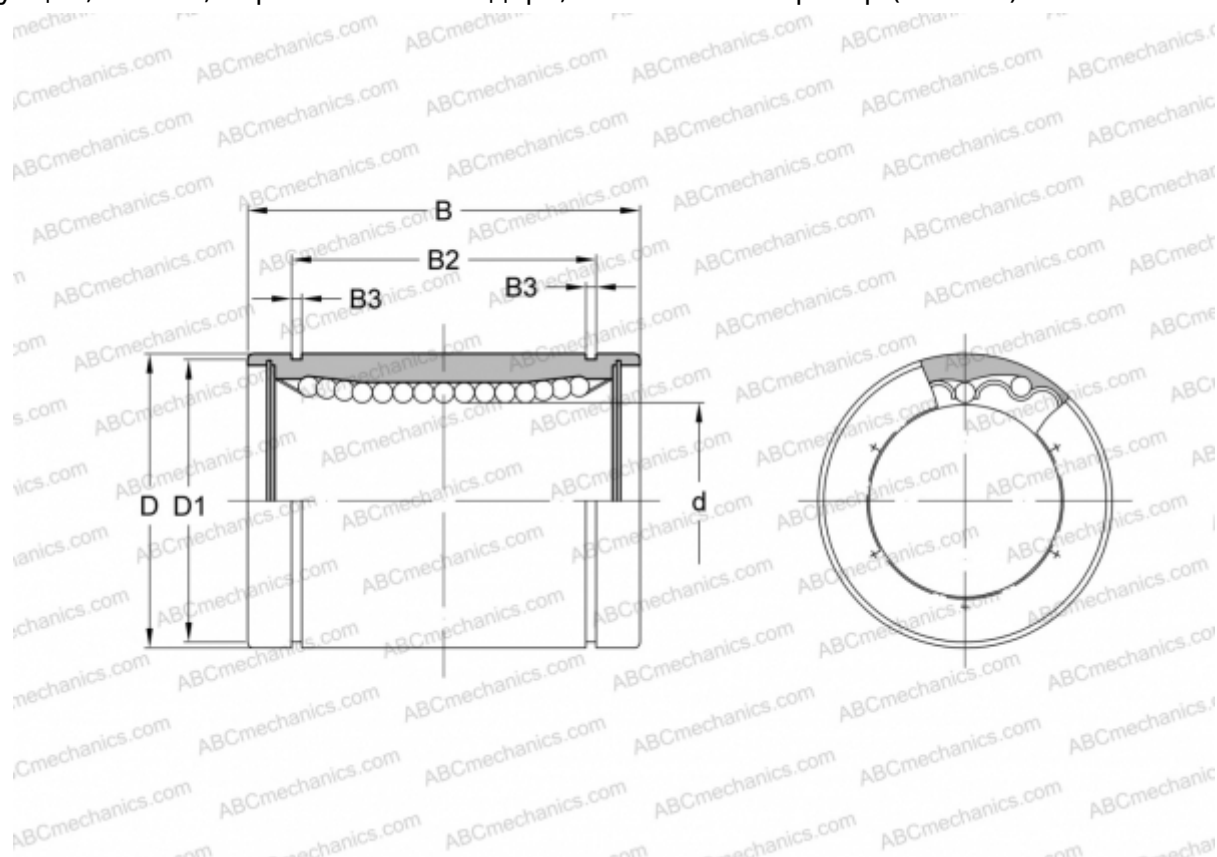

## КВ 8 NB

Шариковые втулки

ТИП: Цилиндрические линейные направляющие, Шариковые втулки, Стандартные, Закрытая конструкция, Тип КВ, Европейский стандарт, Стальной сепаратор (SAMICK)

#### РАЗМЕРЫ, ММ

d	8,000
D	16,000
B	25,000
D1	15,200
B2	16,500
B3	1,100

**МАССА, КГ** 0,022

**ПРОИЗВОДИТЕЛЬ** [NB](#)