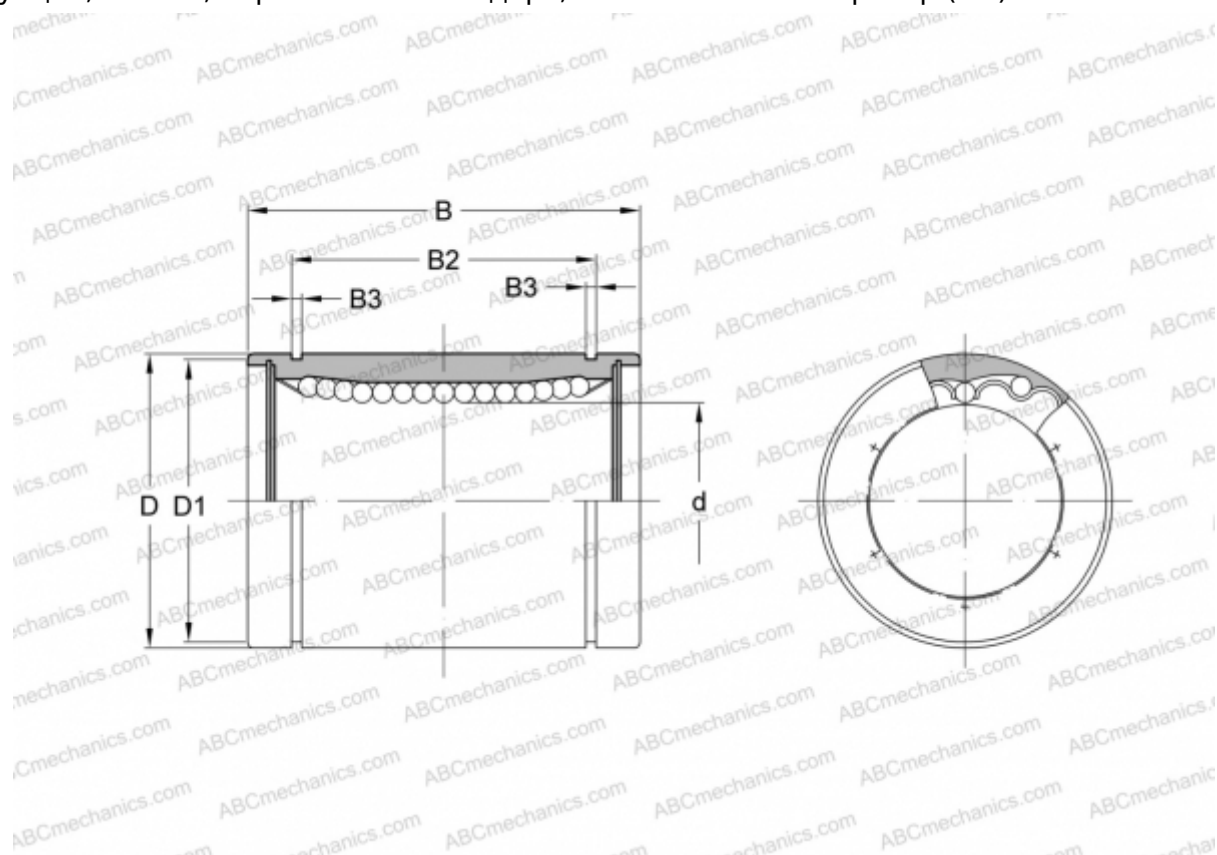

KB 4G NB

Шариковые втулки

ТИП: Цилиндрические линейные направляющие, Шариковые втулки, Стандартные, Закрытая конструкция, Тип KB, Европейский стандарт, Пластиковый сепаратор (NB)

Технические характеристики

РАЗМЕРЫ, ММ

d	4,000
D	8,000
B	12,000

МАССА, КГ 0,002

ПРОИЗВОДИТЕЛЬ [NB](#)