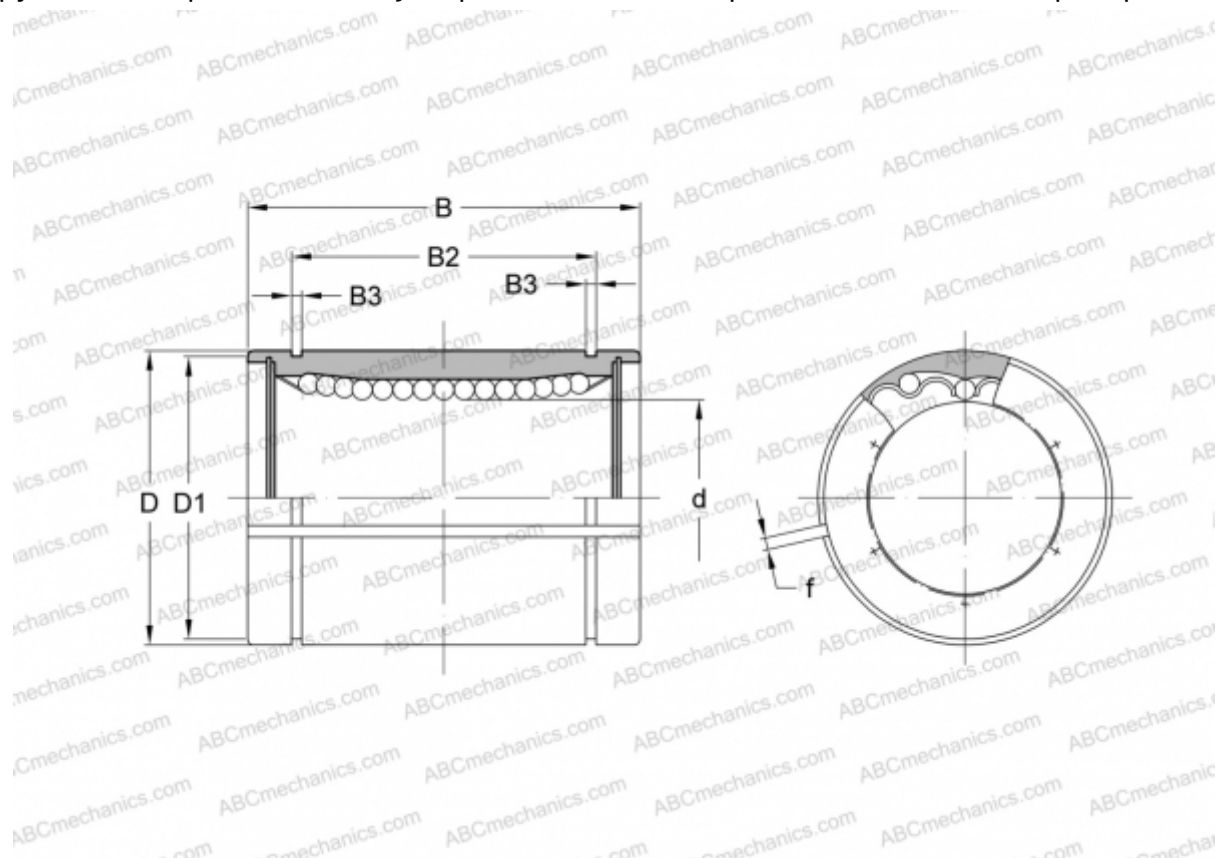

КВ 8G-AJ NB

Шариковые втулки

ТИП: Цилиндрические линейные направляющие, Шариковые втулки, Стандартные, С регулируемым зазором, Тип КВ..AJ, Европейский стандарт, Пластиковый сепаратор (NB)

Технические характеристики

РАЗМЕРЫ, ММ

d	8,000
D	16,000
B	25,000
D1	15,200
B2	16,500
B3	1,100
f	1,000

МАССА, КГ 0,020

ПРОИЗВОДИТЕЛЬ [NB](#)