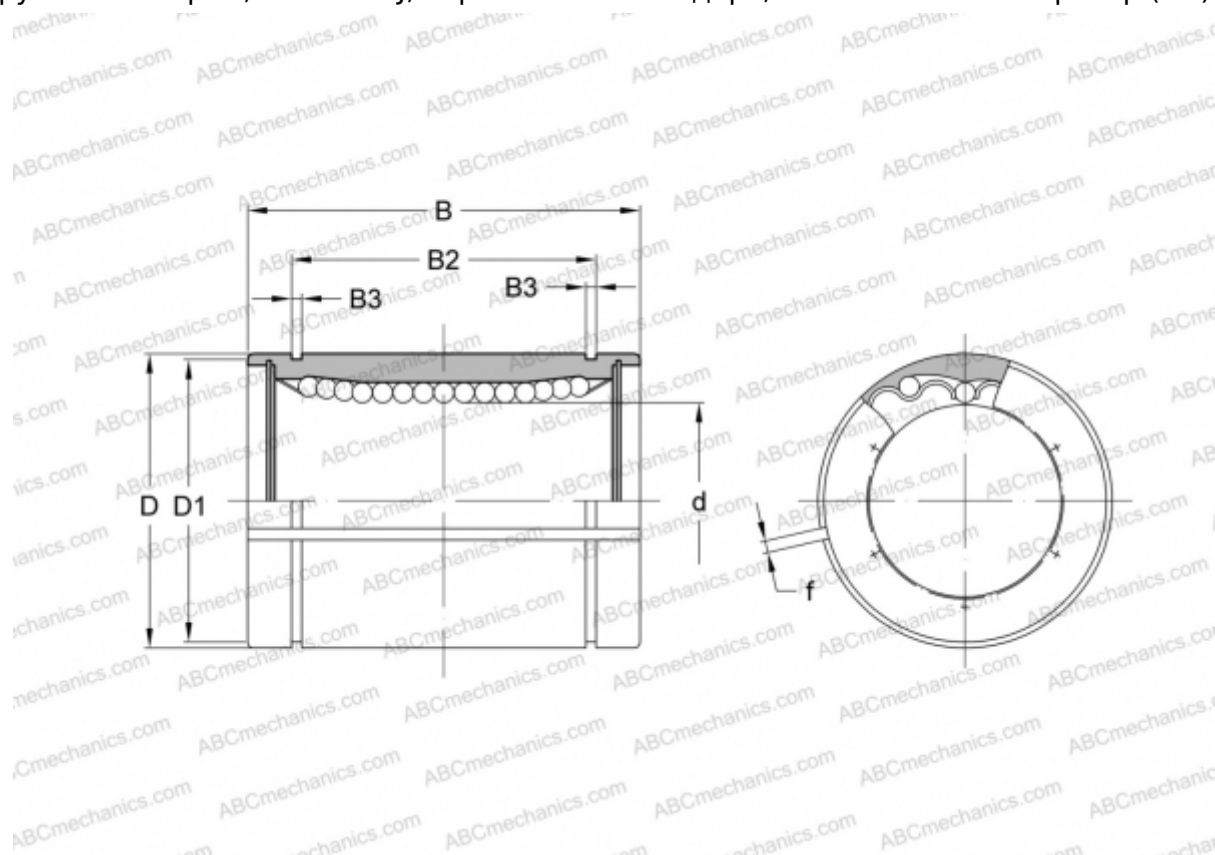

## KB10G-AJ NB

Шариковые втулки

ТИП: Цилиндрические линейные направляющие, Шариковые втулки, Стандартные, С регулируемым зазором, Тип KB..AJ, Европейский стандарт, Пластиковый сепаратор (NB)

### Технические характеристики

#### РАЗМЕРЫ, ММ

d	10,000
D	19,000
B	29,000
D1	18,000
B2	22,000
B3	1,300
f	1,000

**МАССА, КГ** 0,029

**ПРОИЗВОДИТЕЛЬ** [NB](#)