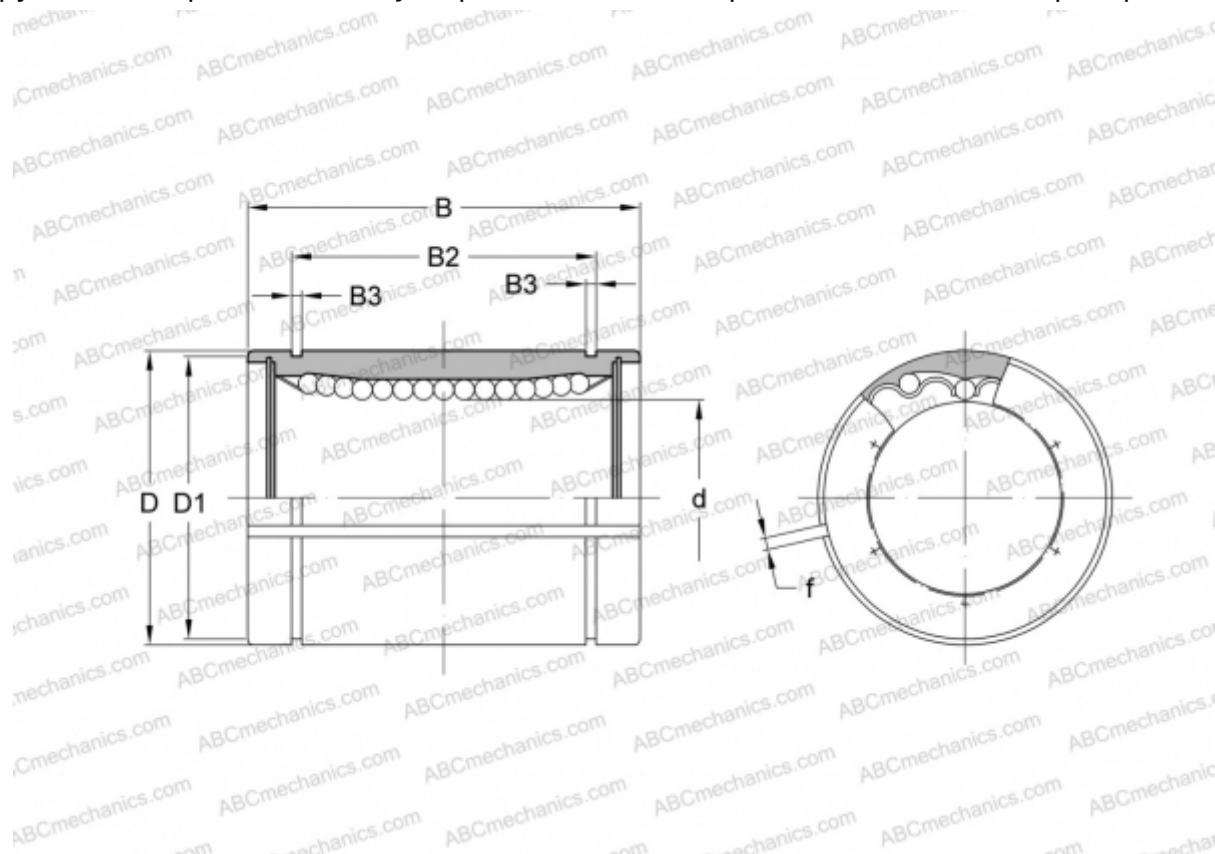

КВ 20G-AJ NB

Шариковые втулки

ТИП: Цилиндрические линейные направляющие, Шариковые втулки, Стандартные, С регулируемым зазором, Тип КВ..AJ, Европейский стандарт, Пластиковый сепаратор (NB)

Технические характеристики

РАЗМЕРЫ, ММ

d	20,000
D	32,000
B	45,000
D1	30,300
B2	31,500
B3	1,600
f	2,000

МАССА, КГ 0,100

ПРОИЗВОДИТЕЛЬ [NB](#)