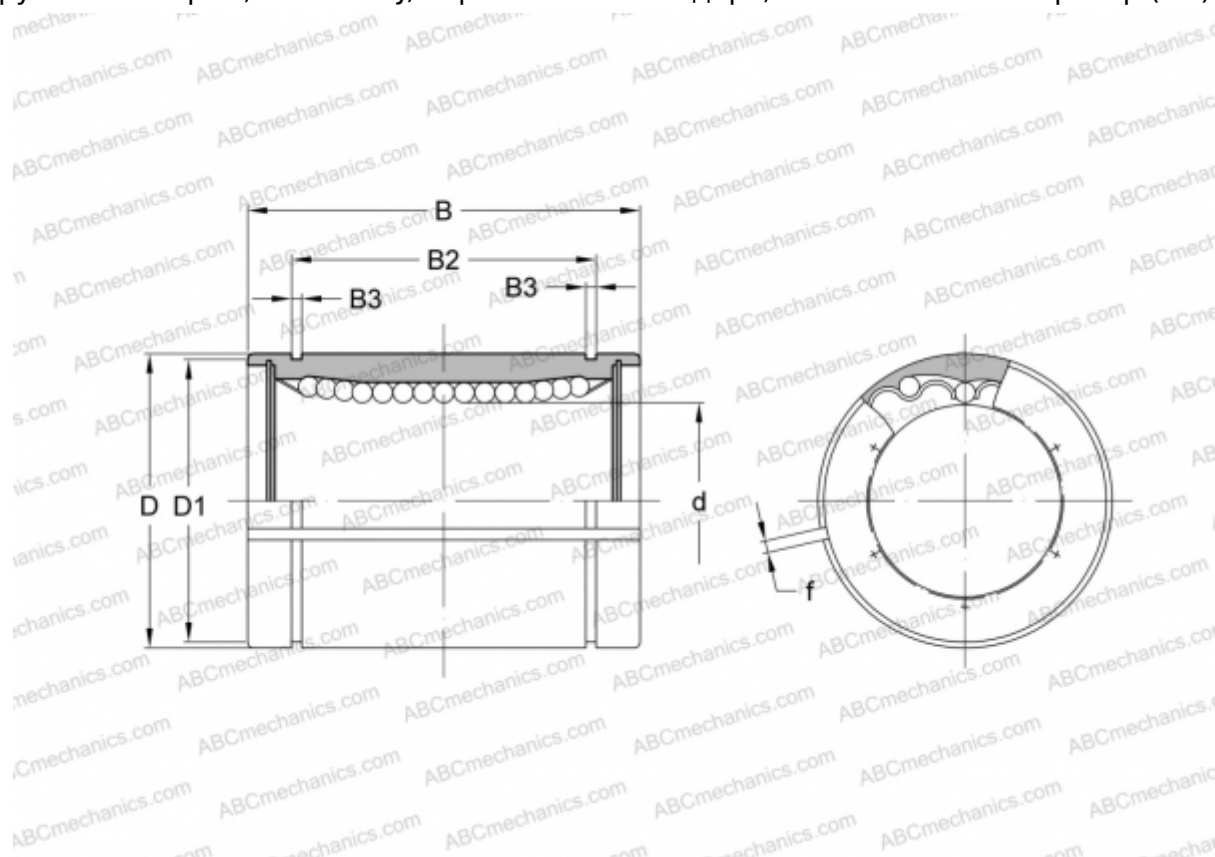

КВ 40G-AJ NB

Шариковые втулки

ТИП: Цилиндрические линейные направляющие, Шариковые втулки, Стандартные, С регулируемым зазором, Тип КВ..AJ, Европейский стандарт, Пластиковый сепаратор (NB)

Технические характеристики

РАЗМЕРЫ, ММ

d	40,000
D	62,000
B	80,000
D1	59,000
B2	60,600
B3	2,150
f	3,000

МАССА, КГ 0,758

ПРОИЗВОДИТЕЛЬ [NB](#)