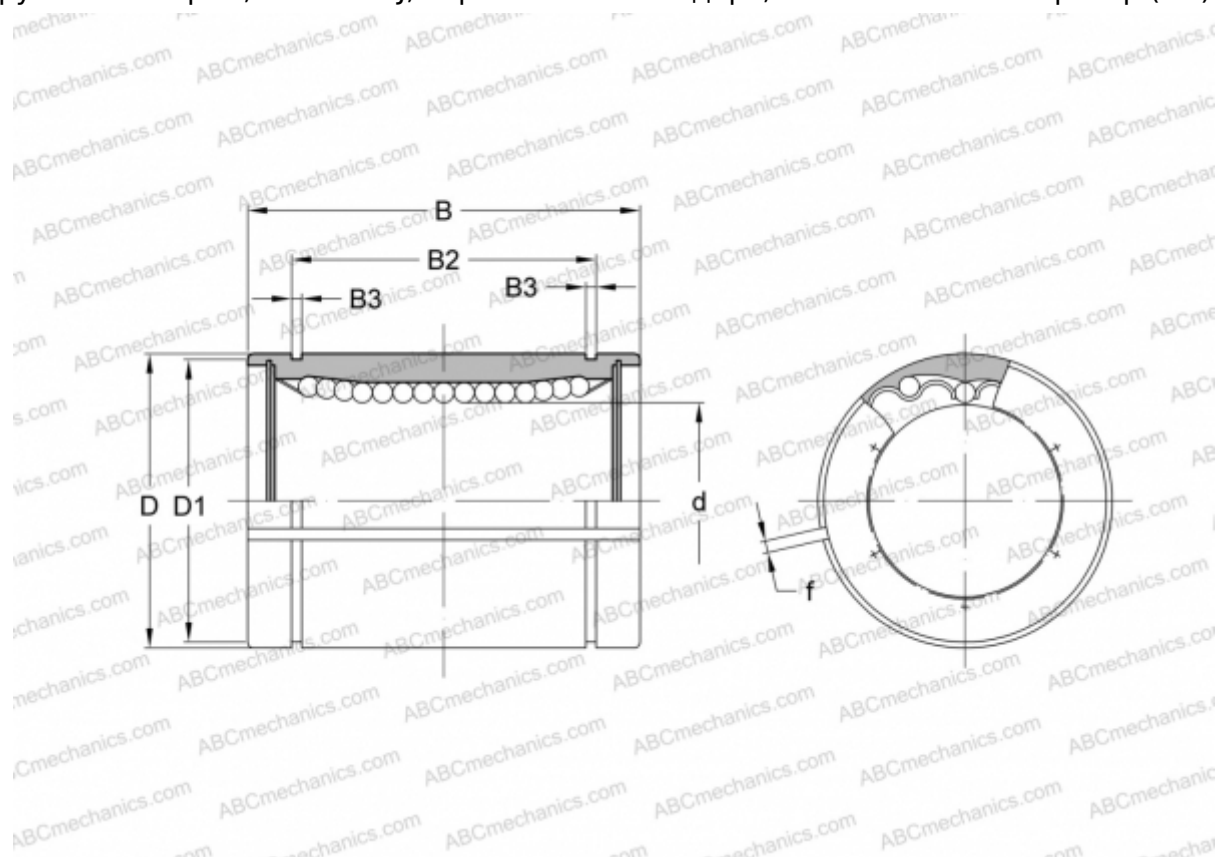

## КВ 60G-AJ NB

Шариковые втулки

ТИП: Цилиндрические линейные направляющие, Шариковые втулки, Стандартные, С регулируемым зазором, Тип КВ..AJ, Европейский стандарт, Пластиковый сепаратор (NB)

### Технические характеристики

#### РАЗМЕРЫ, ММ

d	60,000
D	90,000
B	125,000
D1	86,500
B2	101,700
B3	3,150
f	3,000

**МАССА, КГ** 2,170

**ПРОИЗВОДИТЕЛЬ** [NB](#)