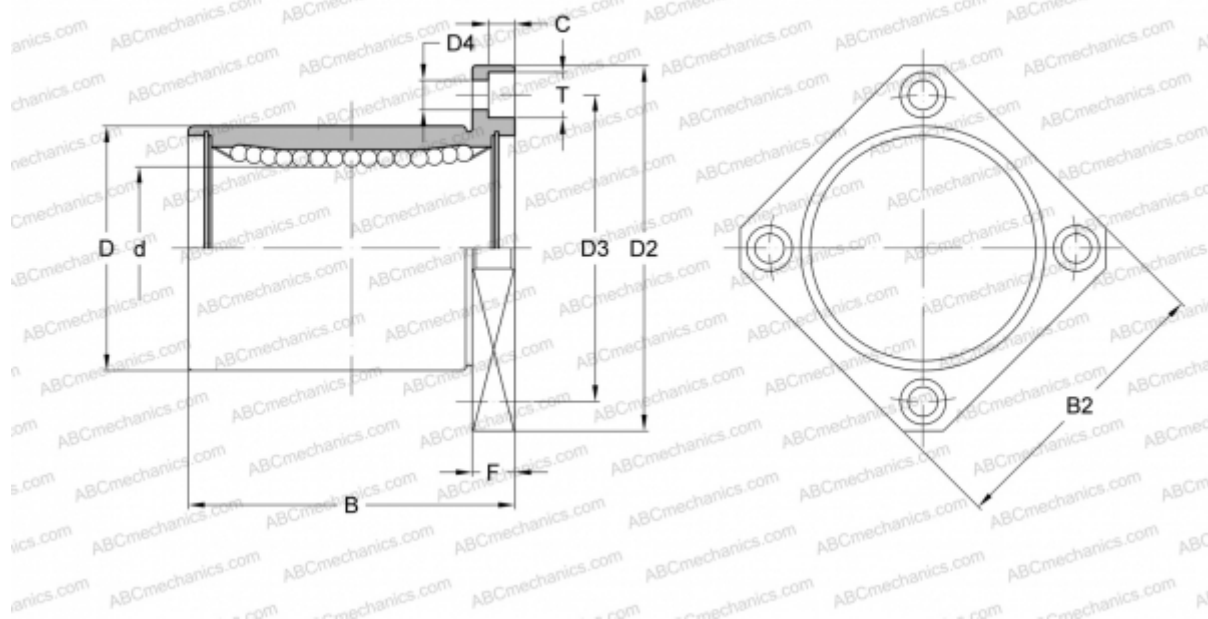

КВК 5G NB

Шариковые втулки

ТИП: Цилиндрические линейные направляющие, Шариковые втулки, С фланцем, Квадратная форма фланца, Тип КВК, Европейский стандарт, Пластиковый сепаратор (NB)

Технические характеристики

РАЗМЕРЫ, ММ

d	5,000
D	12,000
B	22,000
D2	28,000
D3	20,000
D4	3,500
B2	22,000
T	6,000
C	3,100
F	5

МАССА, КГ 0,020

ПРОИЗВОДИТЕЛЬ [NB](#)