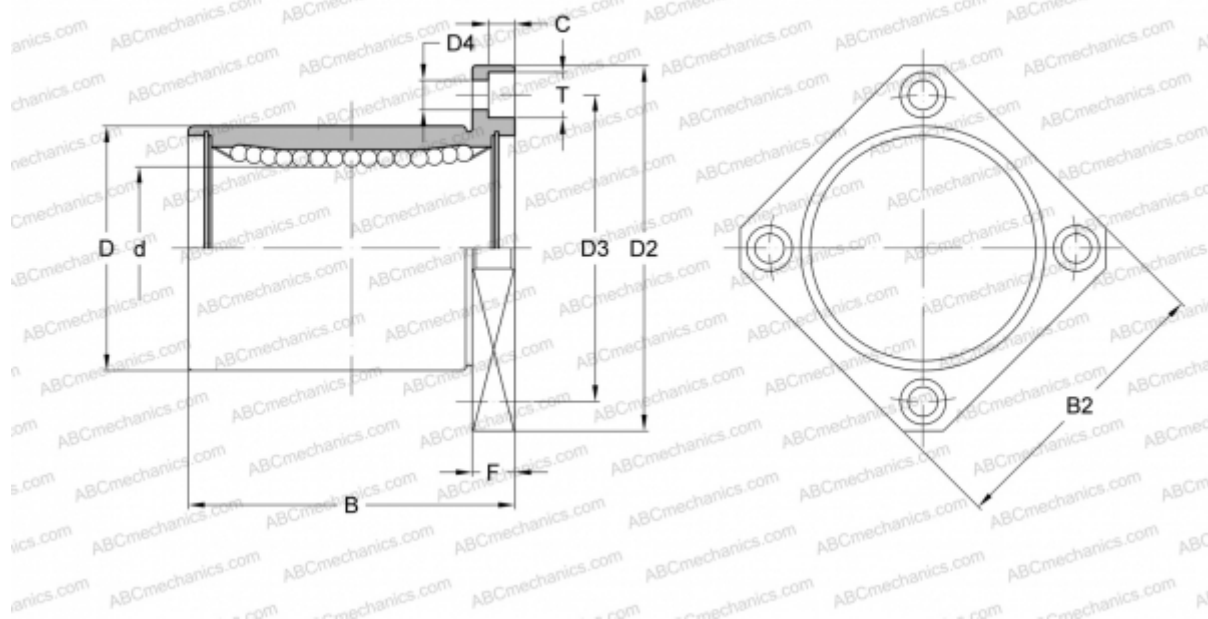

## КВК 8G NB

Шариковые втулки

ТИП: Цилиндрические линейные направляющие, Шариковые втулки, С фланцем, Квадратная форма фланца, Тип КВК, Европейский стандарт, Пластиковый сепаратор (NB)

### Технические характеристики

#### РАЗМЕРЫ, ММ

d	8,000
D	16,000
B	25,000
D2	32,000
D3	24,000
D4	3,500
B2	25,000
T	6,000
C	3,100
F	5

**МАССА, КГ** 0,033

**ПРОИЗВОДИТЕЛЬ** [NB](#)