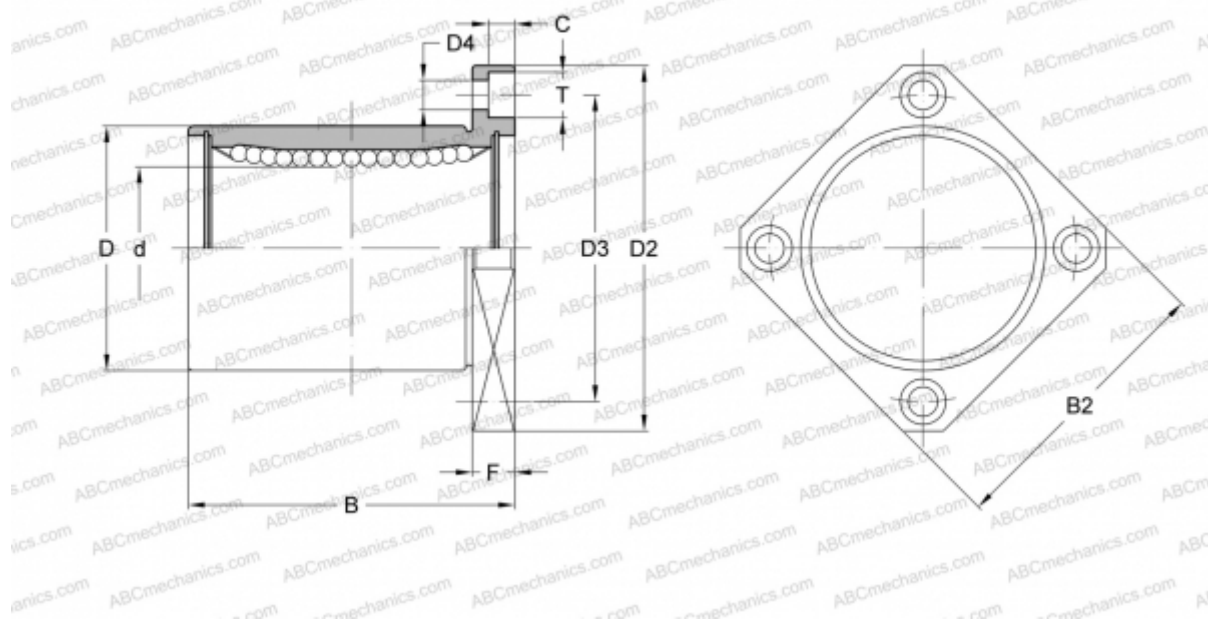

КВК 40G NB

Шариковые втулки

ТИП: Цилиндрические линейные направляющие, Шариковые втулки, С фланцем, Квадратная форма фланца, Тип КВК, Европейский стандарт, Пластиковый сепаратор (NB)

Технические характеристики

РАЗМЕРЫ, ММ

d	40,000
D	62,000
B	80,000
D2	98,000
D3	80,000
D4	9,000
B2	75,000
T	14,000
C	8,100
F	13

МАССА, КГ 0,975

ПРОИЗВОДИТЕЛЬ [NB](#)