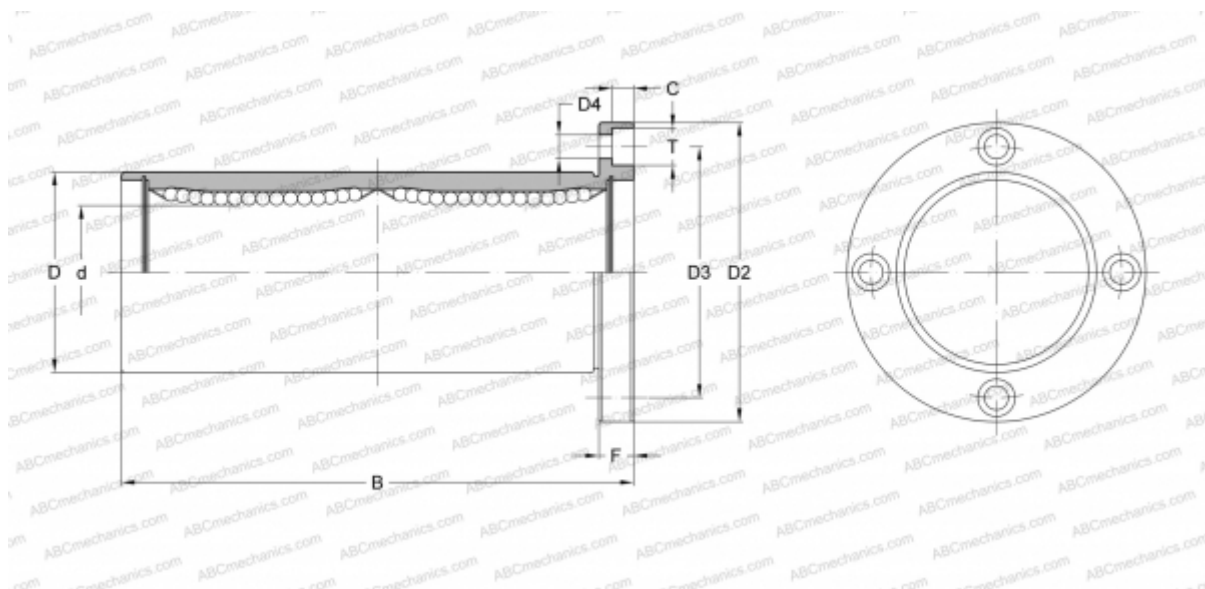

KBF 8GW NB

Шариковые втулки

ТИП: Цилиндрические линейные направляющие, Шариковые втулки, С фланцем, Круглая форма фланца, двойная длина, Тип KBF..W, Европейский стандарт, Пластиковый сепаратор (NB)

Технические характеристики

РАЗМЕРЫ, ММ

d	8,000
D	16,000
B	46,000
D2	32,000
D3	24,000
D4	3,500
T	6,000
C	3,100
F	5

МАССА, КГ 0,059

ПРОИЗВОДИТЕЛЬ [NB](#)