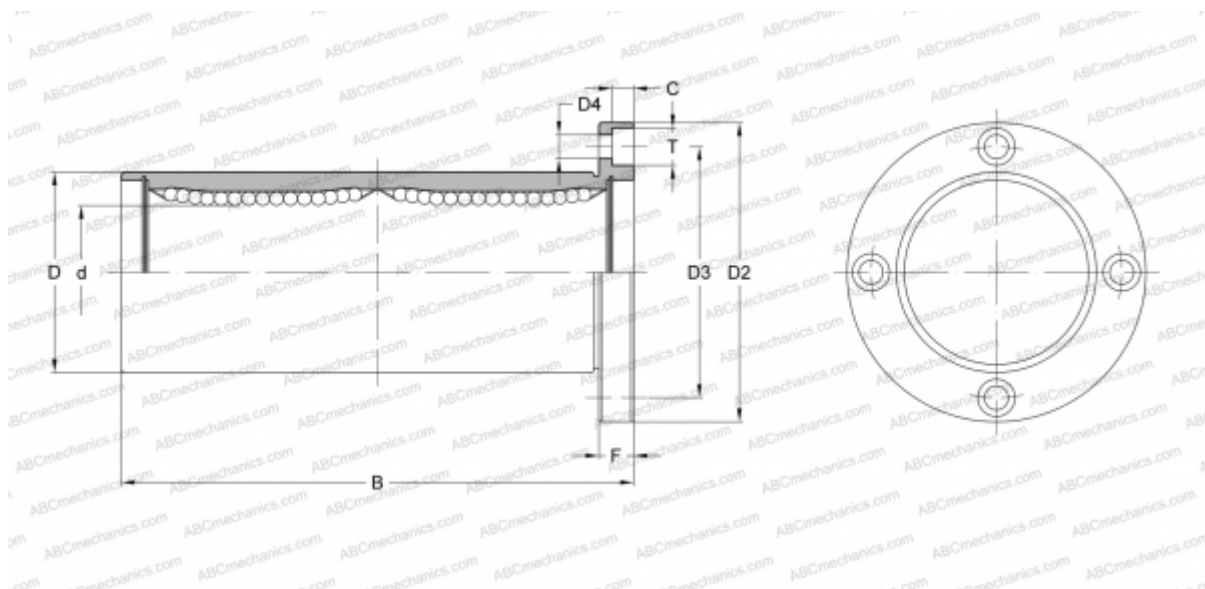

## KBF 12GW NB

Шариковые втулки

ТИП: Цилиндрические линейные направляющие, Шариковые втулки, С фланцем, Круглая форма фланца, двойная длина, Тип KBF..W, Европейский стандарт, Пластиковый сепаратор (NB)

### Технические характеристики

#### РАЗМЕРЫ, ММ

d	12,000
D	22,000
B	61,000
D2	42,000
D3	32,000
D4	4,500
T	7,500
C	4,100
F	6

**МАССА, КГ** 0,110

**ПРОИЗВОДИТЕЛЬ** [NB](#)