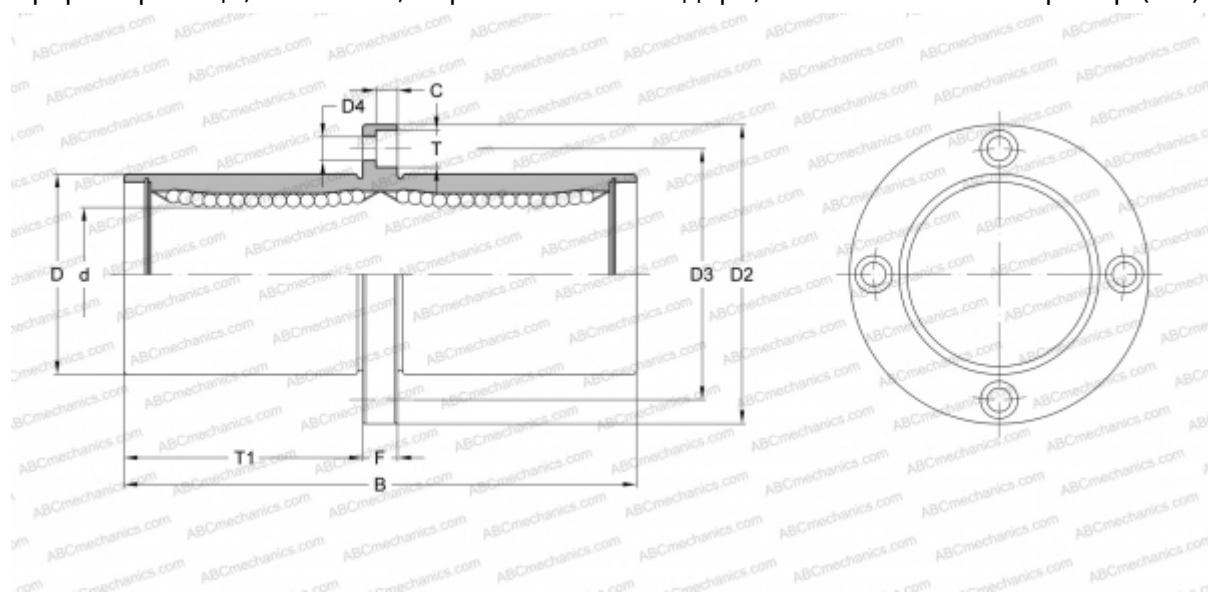

## KBFC 12G NB

Шариковые втулки

ТИП: Цилиндрические линейные направляющие, Шариковые втулки, С фланцем посередине, Круглая форма фланца, Тип KBFC, Европейский стандарт, Пластиковый сепаратор (NB)

### Технические характеристики

#### РАЗМЕРЫ, ММ

d	12,000
D	22,000
B	61,000
D2	42,000
D3	32,000
D4	4,500
T	7,500
T1	27,500
C	4,100
F	6

**МАССА, КГ** 0,110

**ПРОИЗВОДИТЕЛЬ** [NB](#)