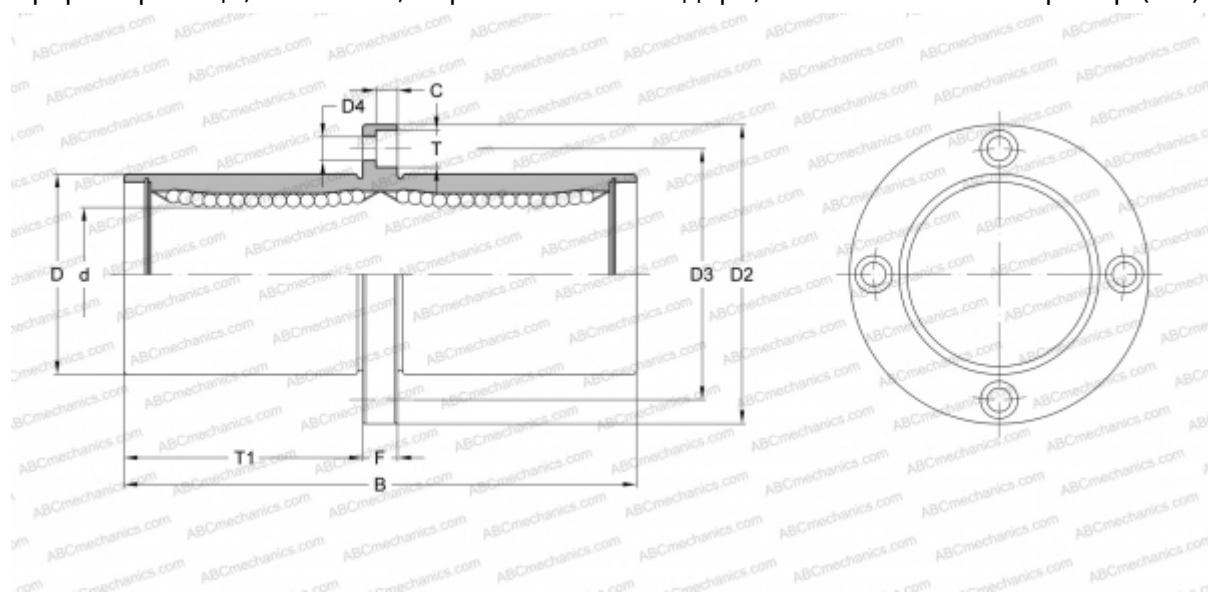

## KBFC 16G NB

Шариковые втулки

ТИП: Цилиндрические линейные направляющие, Шариковые втулки, С фланцем посередине, Круглая форма фланца, Тип KBFC, Европейский стандарт, Пластиковый сепаратор (NB)

### Технические характеристики

#### РАЗМЕРЫ, ММ

d	16,000
D	26,000
B	68,000
D2	46,000
D3	36,000
D4	4,500
T	7,500
T1	31,000
C	4,100
F	6

**МАССА, КГ** 0,160

**ПРОИЗВОДИТЕЛЬ** [NB](#)