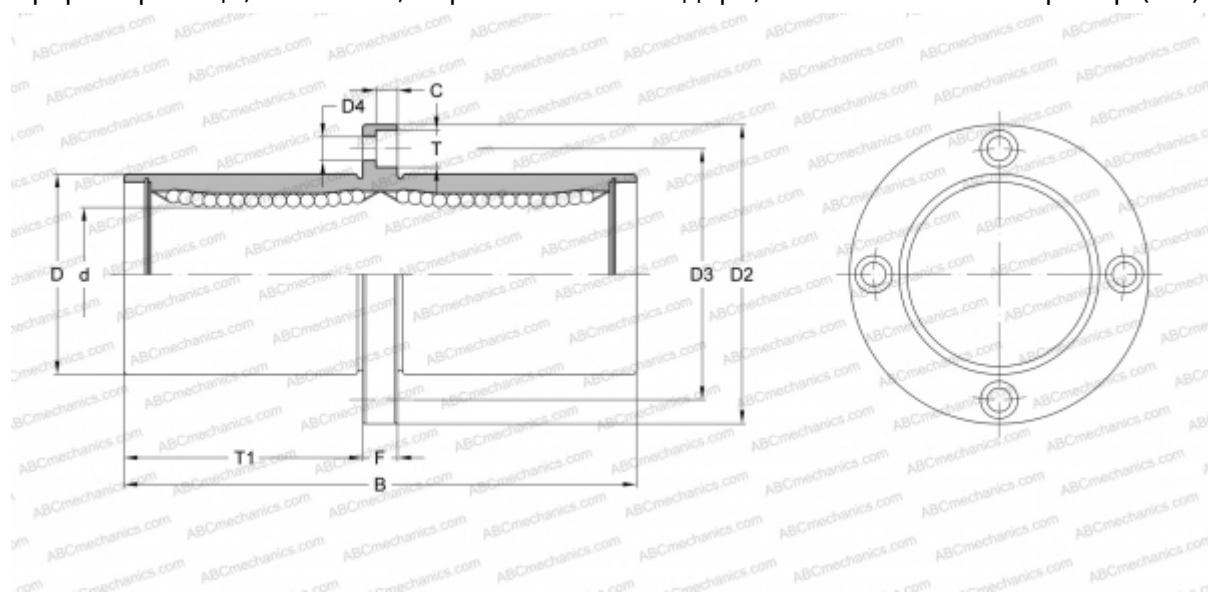

KBFC 25G NB

Шариковые втулки

ТИП: Цилиндрические линейные направляющие, Шариковые втулки, С фланцем посередине, Круглая форма фланца, Тип KBFC, Европейский стандарт, Пластиковый сепаратор (NB)

Технические характеристики

РАЗМЕРЫ, ММ

d	25,000
D	40,000
B	112,000
D2	62,000
D3	51,000
D4	5,500
T	9,000
T1	52,000
C	5,100
F	8

МАССА, КГ 0,540

ПРОИЗВОДИТЕЛЬ [NB](#)