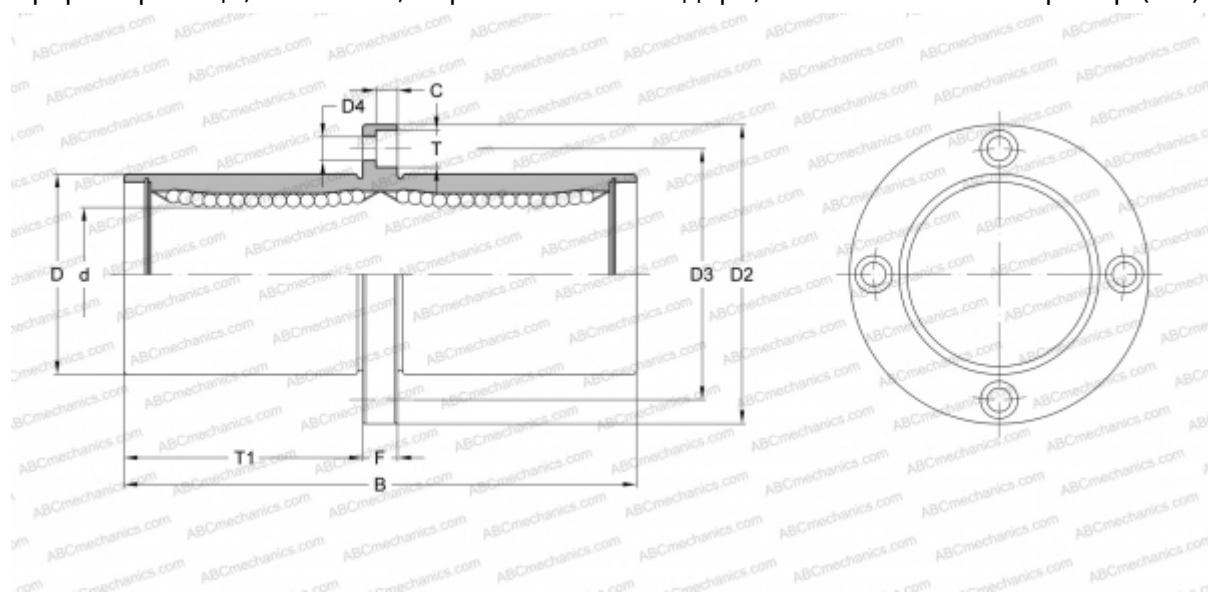

KBFC 50G NB

Шариковые втулки

ТИП: Цилиндрические линейные направляющие, Шариковые втулки, С фланцем посередине, Круглая форма фланца, Тип KBFC, Европейский стандарт, Пластиковый сепаратор (NB)

Технические характеристики

РАЗМЕРЫ, ММ

d	50,000
D	75,000
B	192,000
D2	112,000
D3	94,000
D4	9,000
T	14,000
T1	89,500
C	8,100
F	13

МАССА, КГ 2,820

ПРОИЗВОДИТЕЛЬ [NB](#)