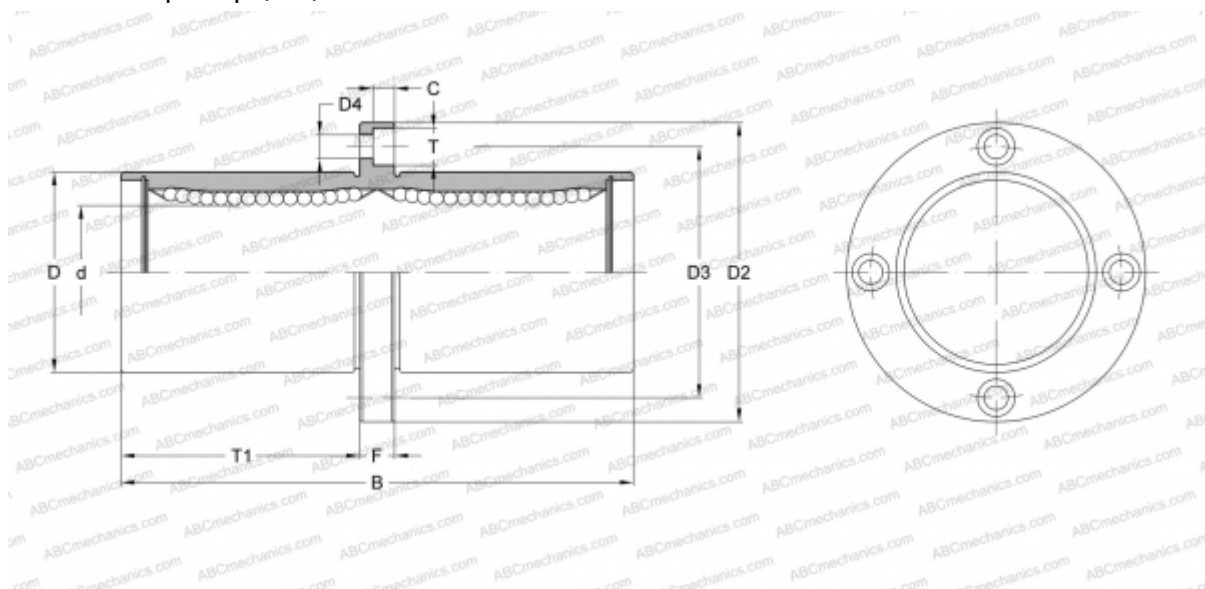

KBSFC 40G NB

Шариковые втулки

ТИП: Цилиндрические линейные направляющие, Шариковые втулки, С фланцем посередине, Круглая форма фланца, Тип KBFC, Европейский стандарт, Антикоррозионное исполнение, Пластиковый сепаратор (NB)

Технические характеристики

РАЗМЕРЫ, ММ

d	40,000
D	62,000
B	151,000
D2	98,000
D3	80,000
D4	9,000
T	14,000
T1	69,000
C	8,100
F	13

МАССА, КГ 1,805

ПРОИЗВОДИТЕЛЬ [NB](#)