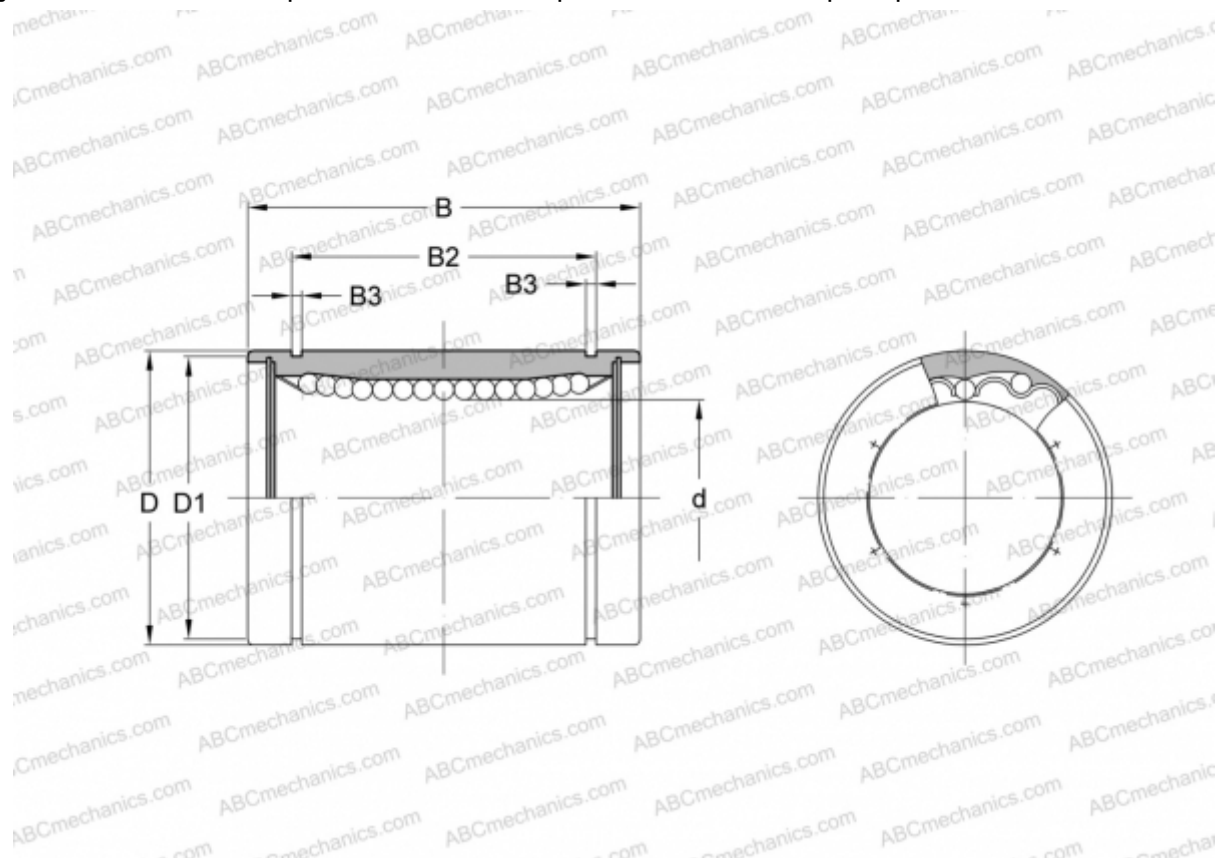

SW 4 NB

Шариковые втулки

ТИП: Цилиндрические линейные направляющие, Шариковые втулки, Стандартные, Закрытая конструкция, Тип SW, Американский стандарт, Стальной сепаратор (NB)

Технические характеристики

РАЗМЕРЫ, ММ

d	6,350
D	12,700
B	19,050
D1	11,906
B2	12,980
B3	0,992

МАССА, КГ 0,010

ПРОИЗВОДИТЕЛЬ [NB](#)