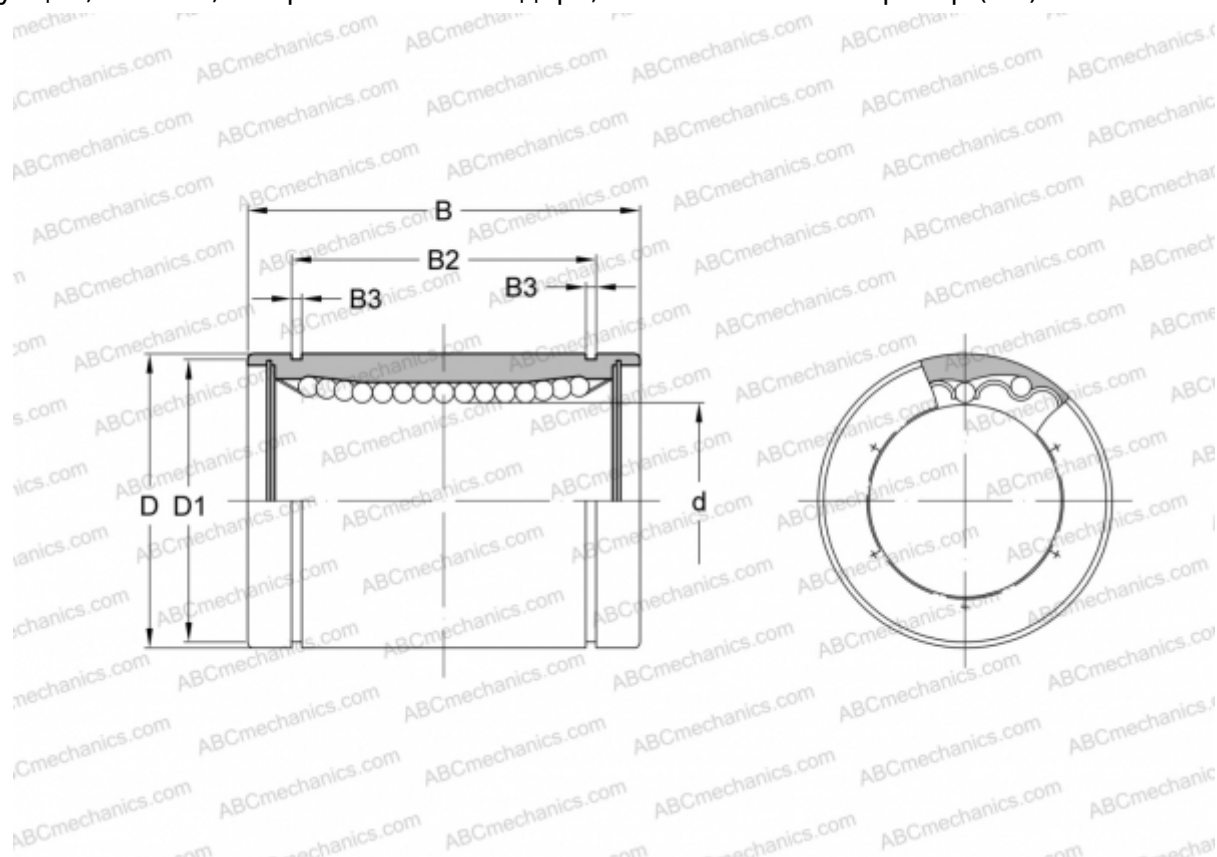

## SW 4G NB

Шариковые втулки

ТИП: Цилиндрические линейные направляющие, Шариковые втулки, Стандартные, Закрытая конструкция, Тип SW, Американский стандарт, Пластиковый сепаратор (NB)

#### РАЗМЕРЫ, ММ

d	6,350
D	12,700
B	19,050
D1	11,906
B2	12,980
B3	0,992

**МАССА, КГ** 0,010

**ПРОИЗВОДИТЕЛЬ** [NB](#)