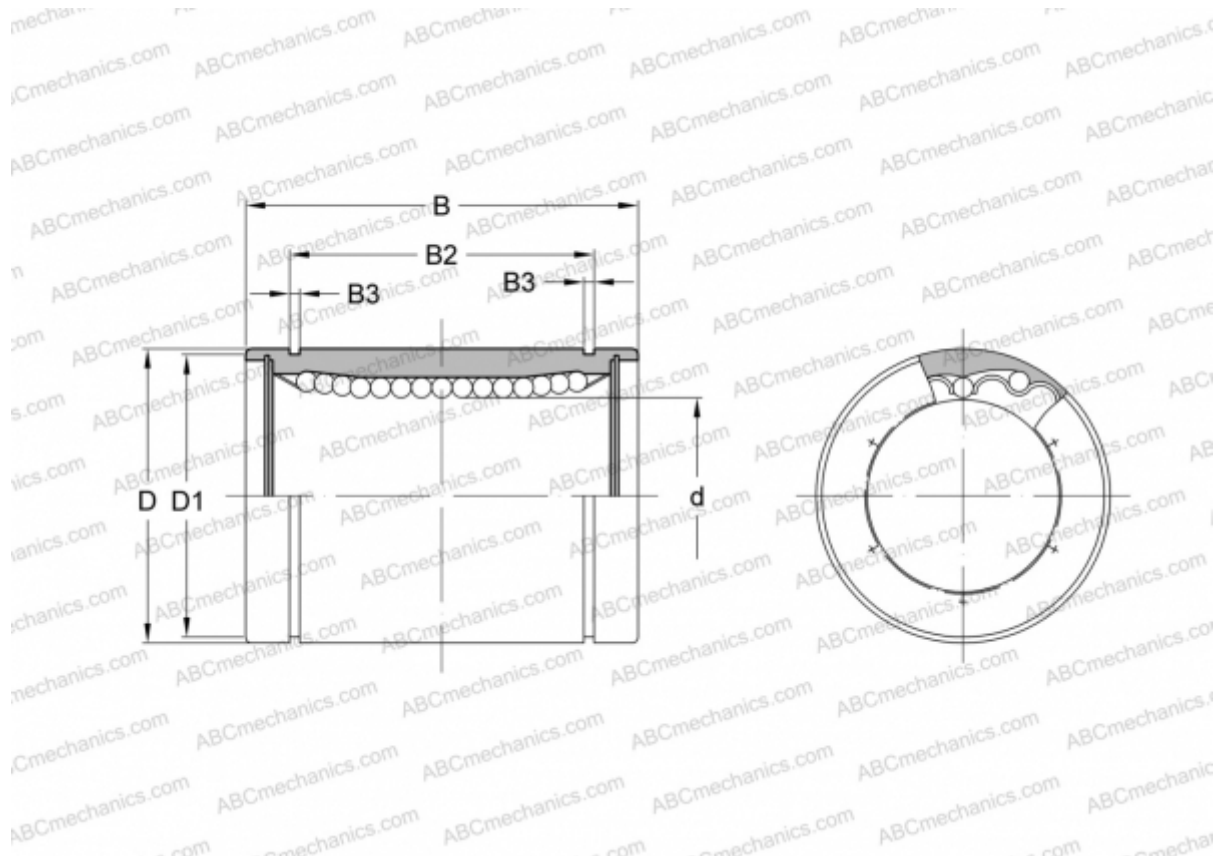

## SW 12G NB

Шариковые втулки

ТИП: Цилиндрические линейные направляющие, Шариковые втулки, Стандартные, Закрытая конструкция, Тип SW, Американский стандарт, Пластиковый сепаратор (NB)

#### РАЗМЕРЫ, ММ

d	19,050
D	31,750
B	41,275
D1	29,870
B2	29,610
B3	1,422

**МАССА, КГ** 0,104

**ПРОИЗВОДИТЕЛЬ** [NB](#)