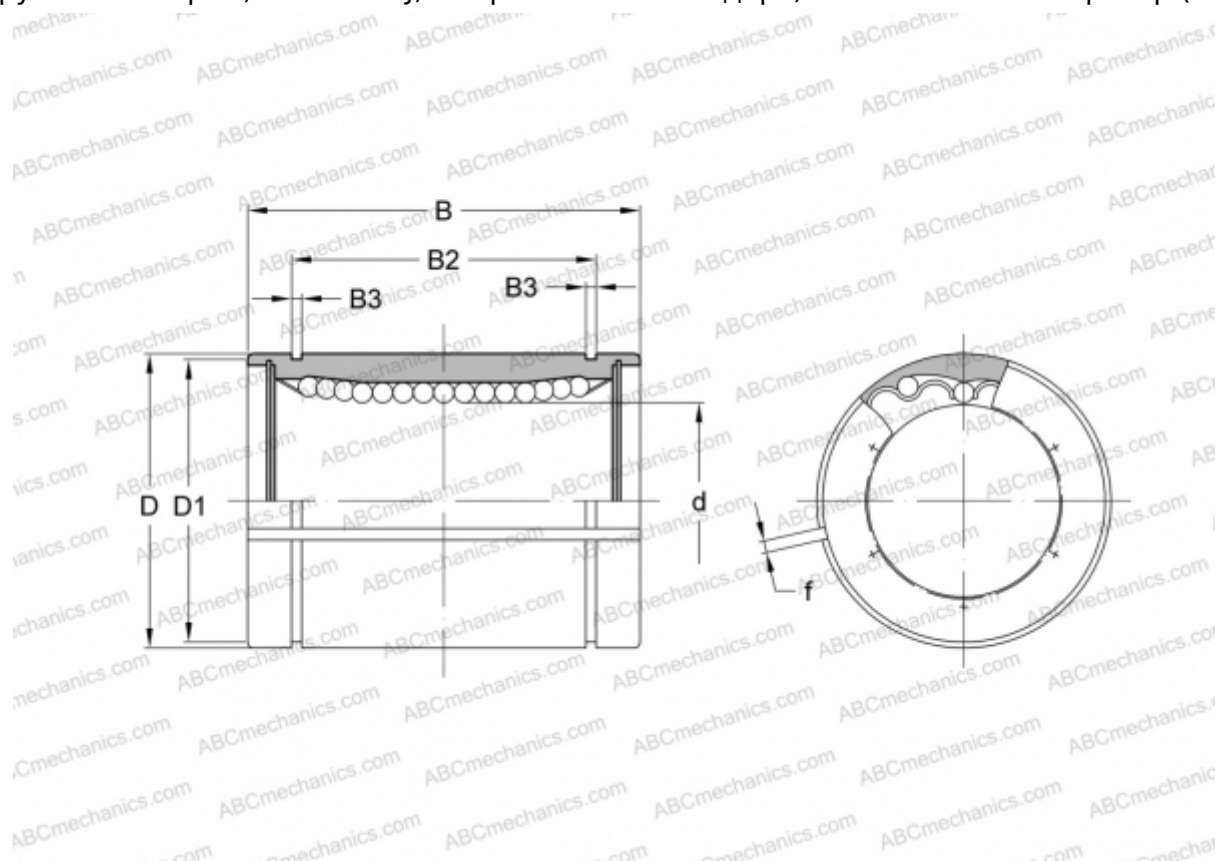

SW 4G-AJ NB

Шариковые втулки

ТИП: Цилиндрические линейные направляющие, Шариковые втулки, Стандартные, С регулируемым зазором, Тип SW..AJ, Американский стандарт, Пластиковый сепаратор (NB)

Технические характеристики

РАЗМЕРЫ, ММ

d	6,350
D	12,700
B	19,050
D1	11,906
B2	12,980
B3	0,992
f	1,000

МАССА, КГ 0,008

ПРОИЗВОДИТЕЛЬ [NB](#)