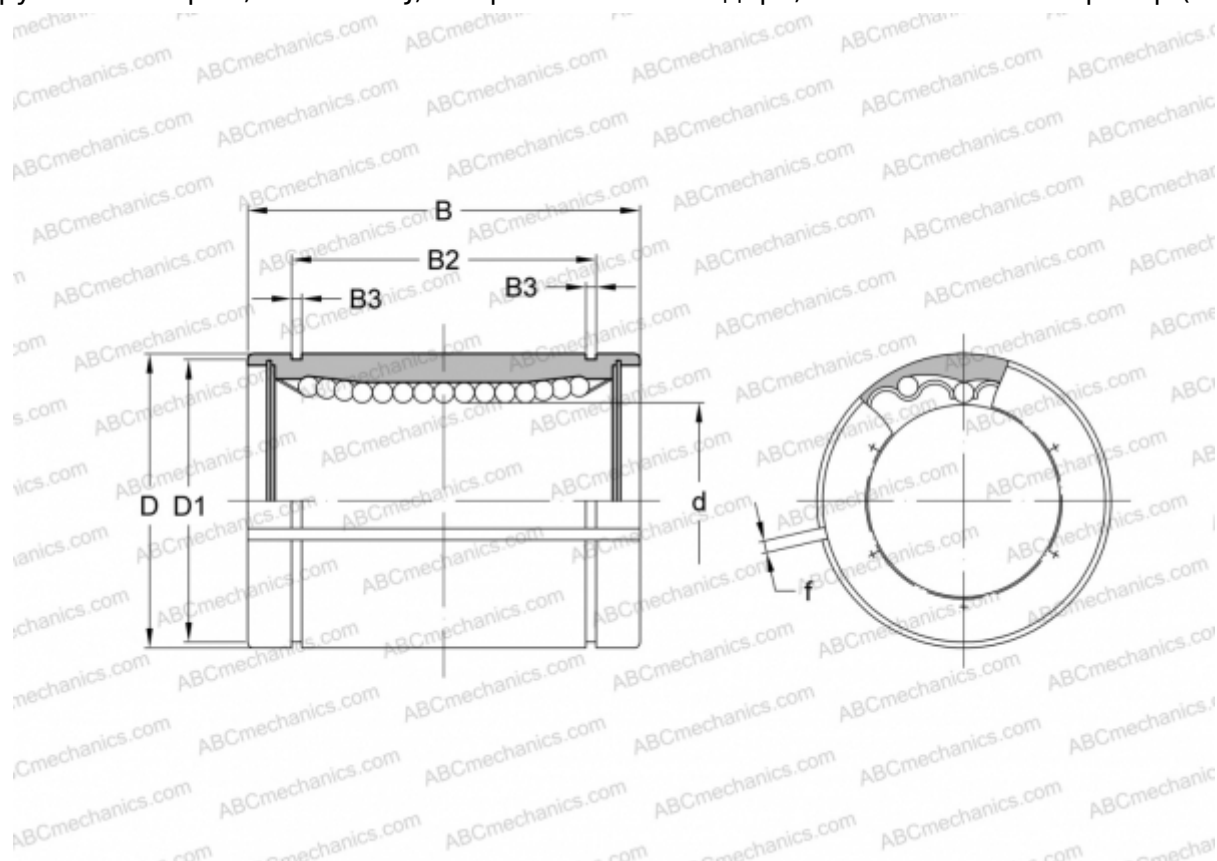

## SW 12G-AJ NB

Шариковые втулки

ТИП: Цилиндрические линейные направляющие, Шариковые втулки, Стандартные, С регулируемым зазором, Тип SW..AJ, Американский стандарт, Пластиковый сепаратор (NB)

### Технические характеристики

#### РАЗМЕРЫ, ММ

d	19,050
D	31,750
B	41,275
D1	29,870
B2	29,610
B3	1,422
f	1,500

**МАССА, КГ** 0,102

**ПРОИЗВОДИТЕЛЬ** [NB](#)