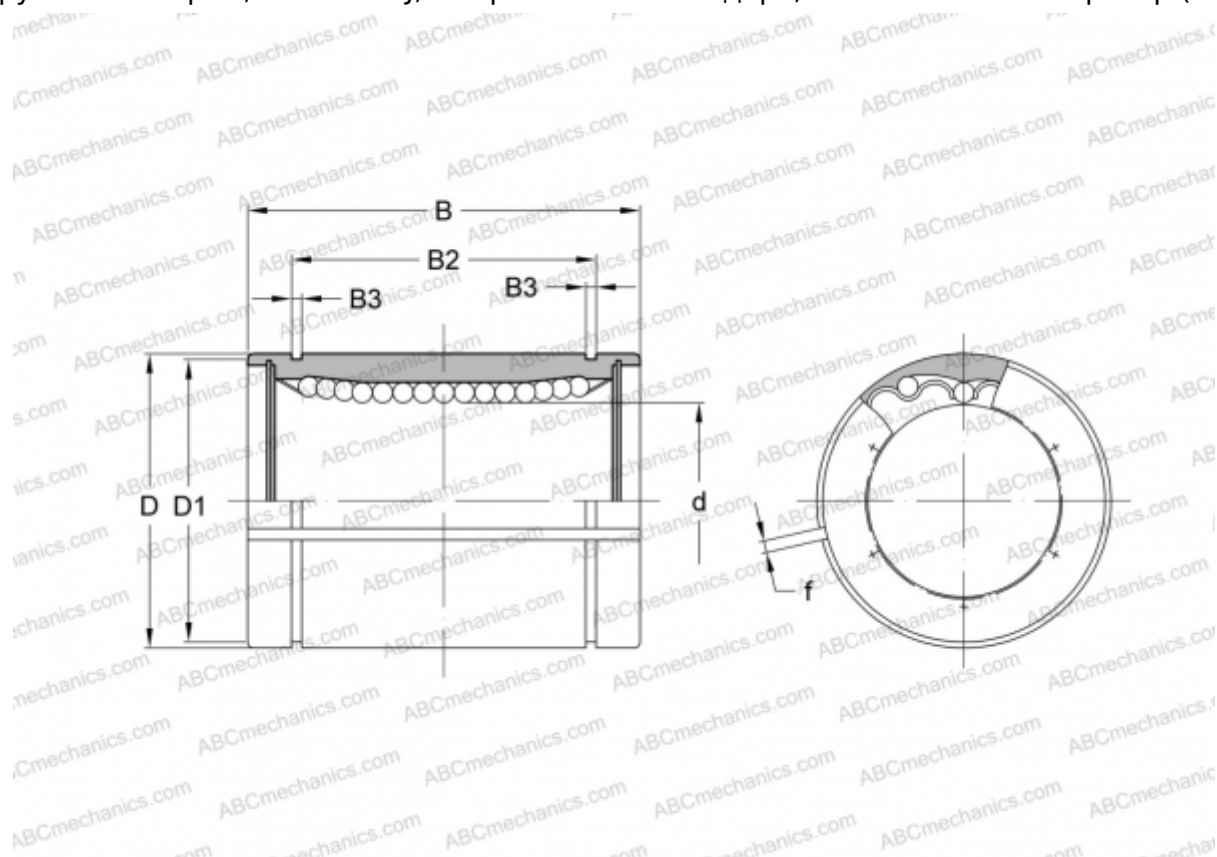

## SW 24G-AJ NB

Шариковые втулки

ТИП: Цилиндрические линейные направляющие, Шариковые втулки, Стандартные, С регулируемым зазором, Тип SW..AJ, Американский стандарт, Пластиковый сепаратор (NB)

### Технические характеристики

#### РАЗМЕРЫ, ММ

d	38,100
D	60,325
B	76,200
D1	56,870
B2	61,260
B3	2,184
f	3,000

**МАССА, КГ** 0,710

**ПРОИЗВОДИТЕЛЬ** [NB](#)