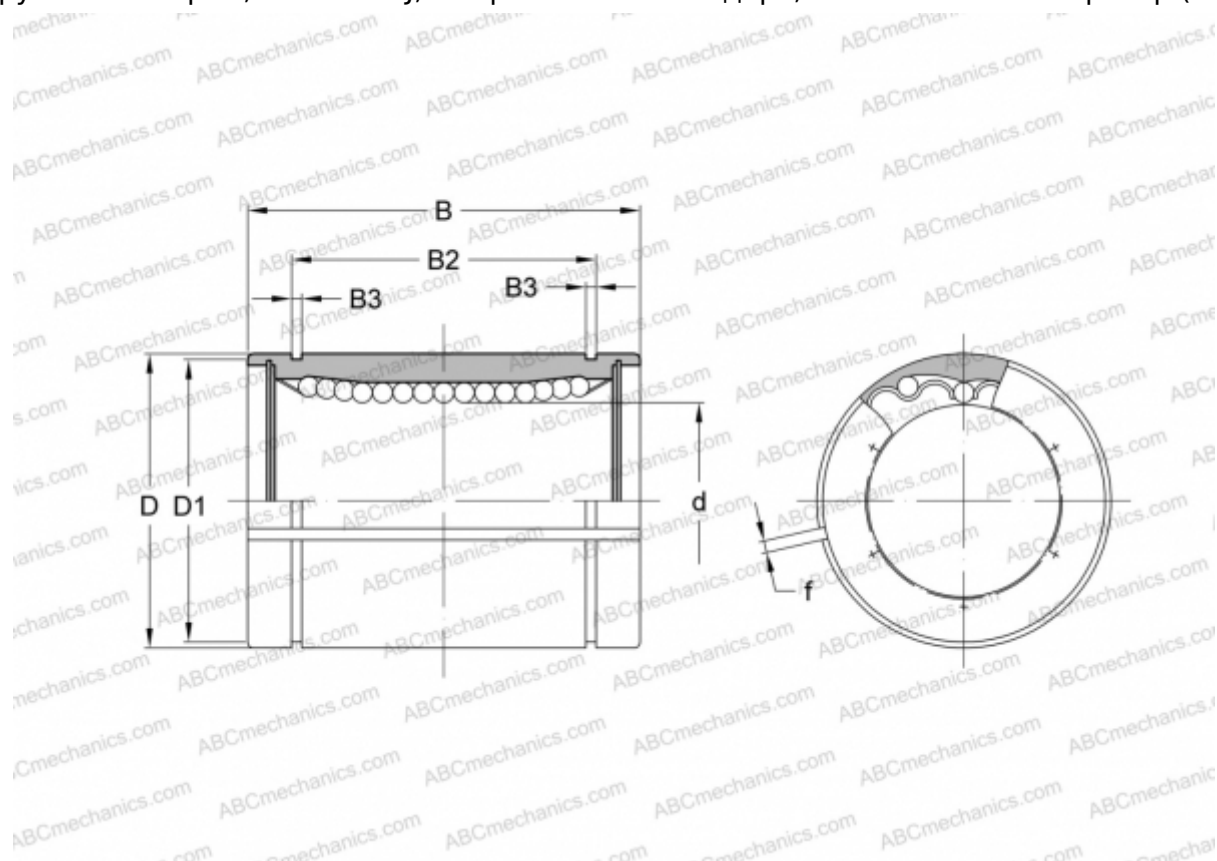

SW 32G-AJ NB

Шариковые втулки

ТИП: Цилиндрические линейные направляющие, Шариковые втулки, Стандартные, С регулируемым зазором, Тип SW..AJ, Американский стандарт, Пластиковый сепаратор (NB)

Технические характеристики

РАЗМЕРЫ, ММ

d	50,800
D	76,200
B	101,600
D1	72,085
B2	81,070
B3	2,616
f	3,000

МАССА, КГ 1,290

ПРОИЗВОДИТЕЛЬ [NB](#)