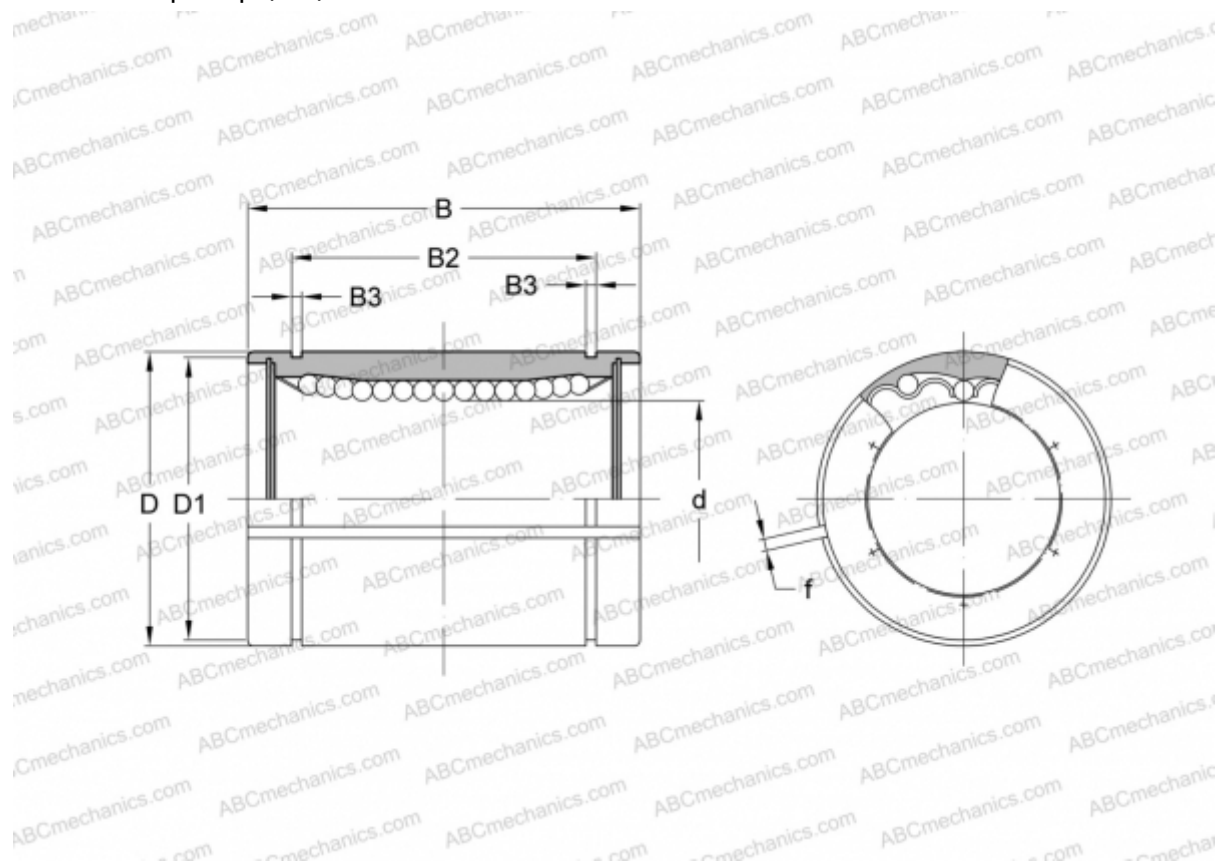

## SWS 4G-AJ NB

Шариковые втулки

ТИП: Цилиндрические линейные направляющие, Шариковые втулки, Стандартные, С регулируемым зазором, Тип SW..AJ, Американский стандарт, Антикоррозионное исполнение, Пластиковый сепаратор (NB)

#### РАЗМЕРЫ, ММ

d	6,350
D	12,700
B	19,050
D1	11,906
B2	12,980
B3	0,992
f	1,000

**МАССА, КГ** 0,008

**ПРОИЗВОДИТЕЛЬ** [NB](#)