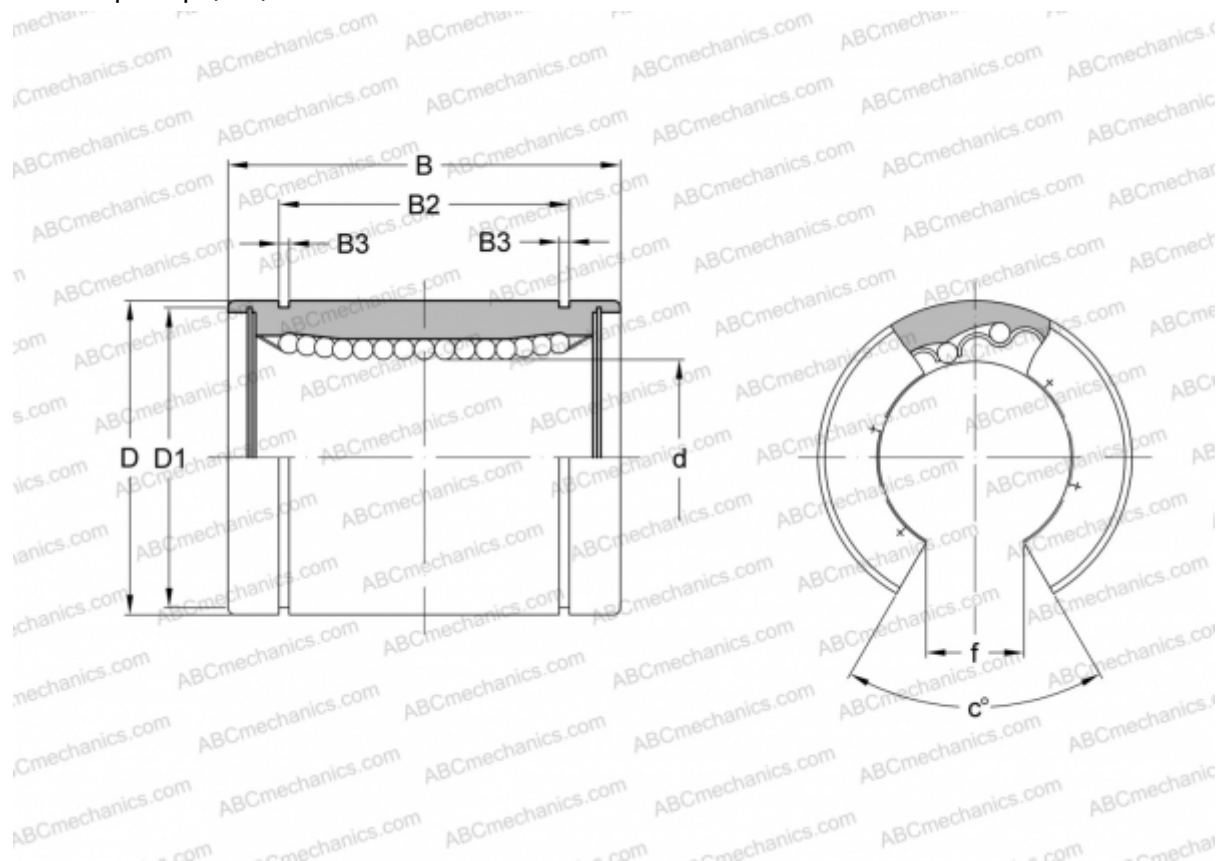

SW 24-OP NB

Шариковые втулки

ТИП: Цилиндрические линейные направляющие, Шариковые втулки, Стандартные, Открытая конструкция, для использования с рельсовым валом, Тип SW..OP, Американский стандарт, Стальной сепаратор (NB)

Технические характеристики

РАЗМЕРЫ, ММ

d	38,100
D	60,325
B	76,200
D1	56,870
B2	61,260
B3	2,184
f	19,050
c	50

МАССА, КГ 0,610

ПРОИЗВОДИТЕЛЬ [NB](#)